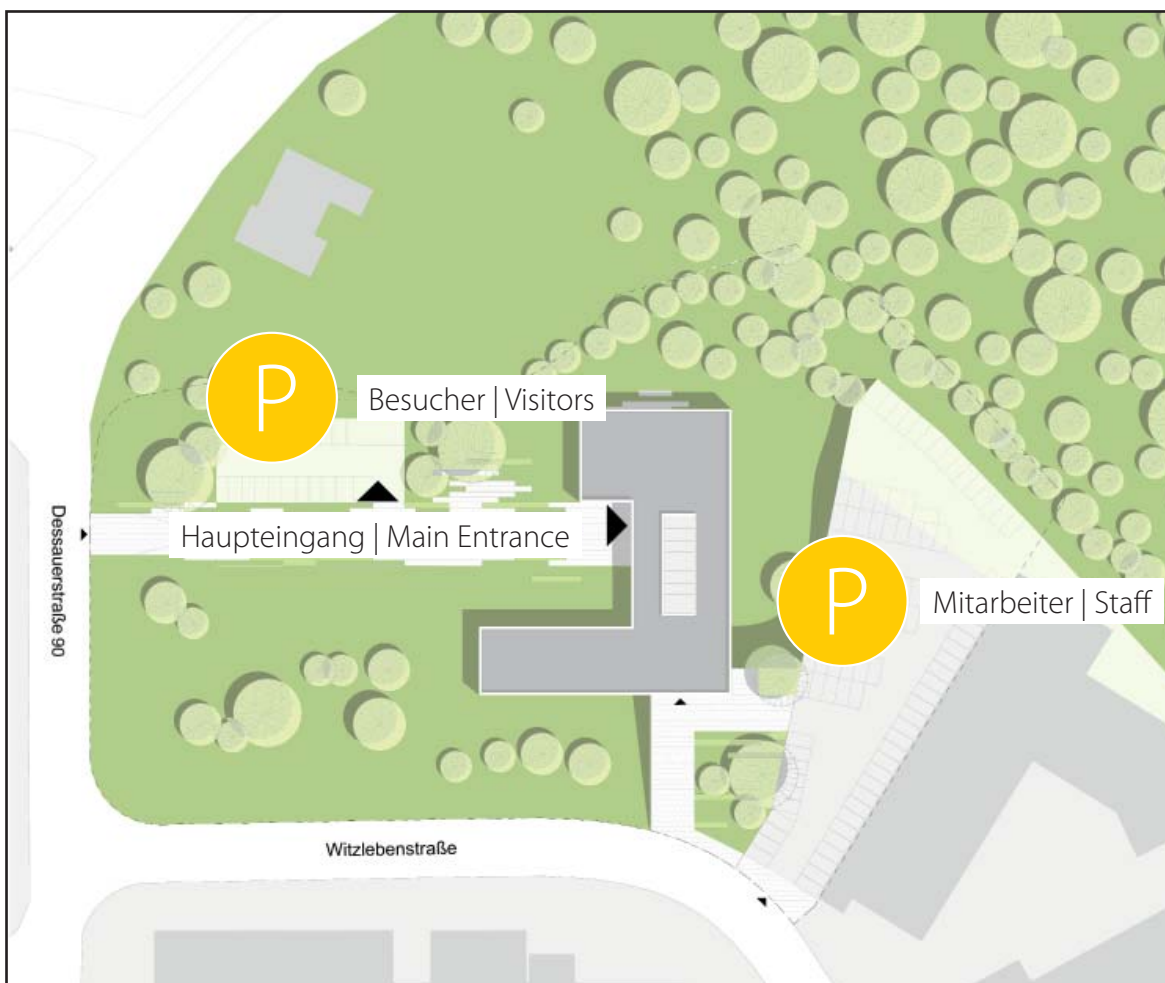

So erreichen Sie uns

How to reach us

Hans Turck GmbH & Co. KG | Witzlebenstr. 7, 45472 Mülheim an der Ruhr
T +49 208 4952-0 | more@turck.com | www.turck.com

Liebe Besucher, bitte fahren Sie über die Dessauerstraße 90 an und nutzen den Besucherparkplatz vor dem Haupteingang links.

Dear visitors, please drive along Dessauerstraße 90 and use the visitors' car park in front of the main entrance on the left.