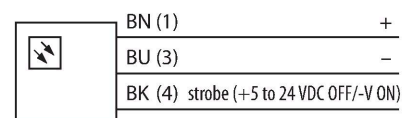

接线图

功能原理

直接安装在传感器上便于启动。直接照在传感器前面的物体上。