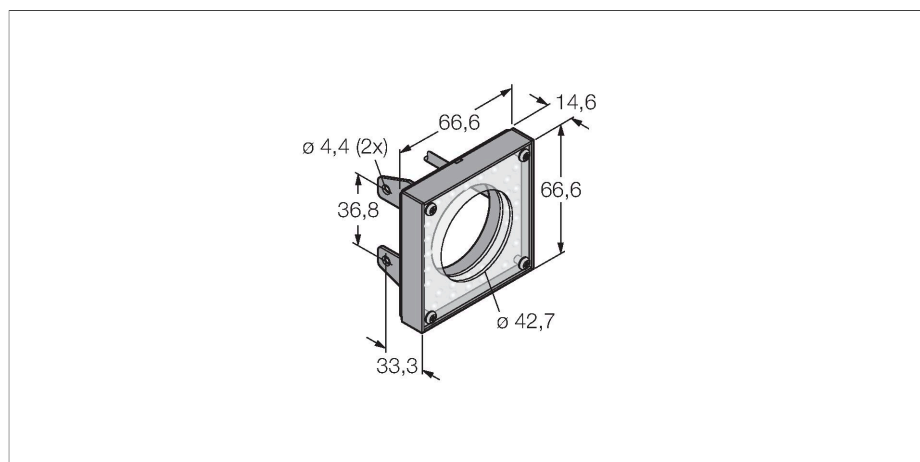

### 技术数据

型号	LEDRRM62X62W
货号	3012402
<b>信号和显示数据</b>	
目的	图像处理
功能	光线区域
发光模式	红
波长	620...630 nm
LED使用寿命(L70)	20000 h
颜色1特征	红
<b>电气数据</b>	
工作电压	24 VDC
直流额定工作电流	≤ 100 mA
每种灯色最大电流消耗	130 mA
<b>机械数据</b>	
设计	方型
尺寸	66.7 x 66.7 x 104.1 mm
外壳材料	金属, 低碳钢
Window material	丙烯酸, 明确
电气连接	线缆, 2 m, PVC
线圈数量	3
工作温度	0...+50 °C
防护等级	IP20
<b>测试/认证</b>	
认证	CE, cULus认证

### 特点

- 近距离照明
- 防护等级IP20
- 颜色：红色
- 供电24 VDC
- 2 m电缆