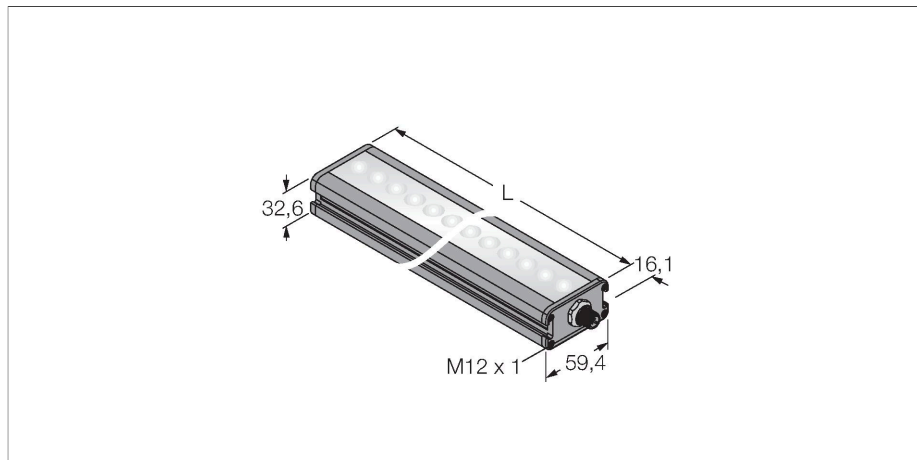

### 特点

- 高强度
- 防护等级IP50
- 颜色：白色
- 供电24 VDC
- M12 x 1针座接插件

### 功能原理

在长距离，大面积的高强度照明。