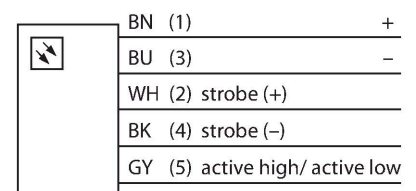

接线图

功能原理

在长距离，大面积的高强度照明。

技术数据

型号	LEDWLA435XD6-XQ
货号	3012830
信号和显示数据	
目的	图像处理
功能	线性光
发光模式	白
Color temperature	5000...+8300 K
光束角	6.5°
LED使用寿命(L70)	50000 h
颜色1特征	白
特殊特性	耐冲洗
电气数据	
工作电压	24 VDC
直流额定工作电流	≤ 1500 mA
每种灯色最大电流消耗	1500 mA
机械数据	
设计	方型
尺寸	478.1 x 59.4 x 32.6 mm
外壳材料	金属, 阳极化铝
Window material	塑料, 直反式
电气连接	接插件, M12 x 1, PVC
线圈数量	5
工作温度	0...+50 °C
防护等级	IP50
测试/认证	
认证	CE, cULus认证