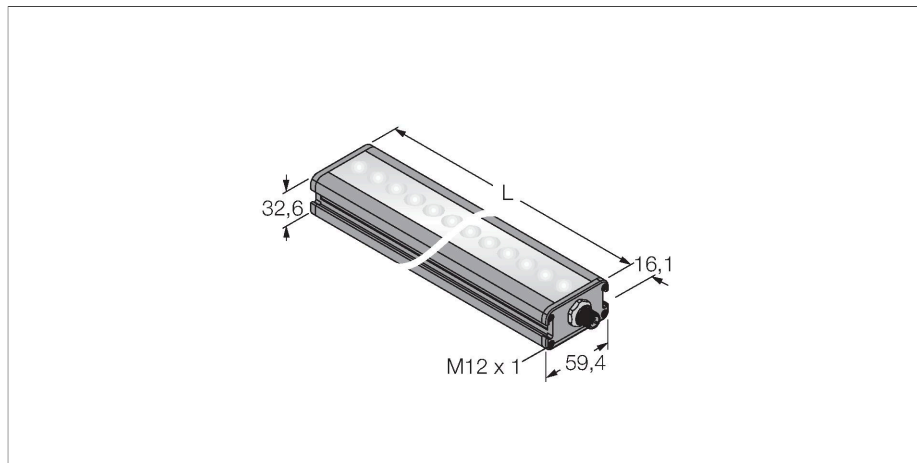

LEDBLA435XD6-XQ

视觉系统 – 线性发光

特点

- 高强度
- 防护等级IP50
- 颜色：蓝色
- 供电24 VDC
- M12 x 1针座接插件

接线图

功能原理

在长距离，大面积的高强度照明。

技术数据

型号	LEDBLA435XD6-XQ
货号	3012835
信号和显示数据	
目的	图像处理
功能	线性光
发光模式	蓝
波长	465...485 nm
光束角	6.5°
LED使用寿命(L70)	50000 h
颜色1特征	蓝
特殊特性	耐冲洗
电气数据	
工作电压	24 VDC
直流额定工作电流	≤ 1500 mA
每种灯色最大电流消耗	1500 mA
机械数据	
设计	方型
尺寸	478.1 x 59.4 x 32.6 mm
外壳材料	金属, 阳极化铝
Window material	塑料, 直反式
电气连接	接插件, M12 x 1, PVC
线圈数量	5
工作温度	0...+50 °C
防护等级	IP50
测试/认证	
认证	CE, cULus认证