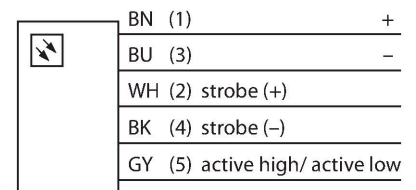

LEDBLA435XD6-XQ

视觉系统 – 线性发光

特点

- 高强度
- 防护等级IP50
- 颜色：蓝色
- 供电24 VDC
- M12 x 1针座接插件

接线图

功能原理

在长距离，大面积的高强度照明。

技术数据

型号	LEDBLA435XD6-XQ
货号	3012835
信号和显示数据	
目的	图像处理
功能	线性光
发光模式	蓝
波长	465...485 nm
光束角	6.5°
LED使用寿命(L70)	50000 h
颜色1特征	蓝
特殊特性	耐冲洗
电气数据	
工作电压	24 VDC
直流额定工作电流	≤ 1500 mA
每种灯色最大电流消耗	1500 mA
机械数据	
设计	方型
尺寸	478.1 x 59.4 x 32.6 mm
外壳材料	金属, 阳极化铝
Window material	塑料, 直反式
电气连接	接插件, M12 x 1, PVC
线圈数量	5
工作温度	0...+50 °C
防护等级	IP50
测试/认证	
认证	CE, cULus认证