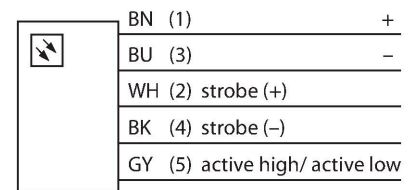

LEDGLA435XD6-XQ

视觉系统 – 线性发光

特点

- 高强度
- 防护等级IP50
- 颜色：绿色
- 供电24 VDC
- M12 x 1针座接插件

接线图

功能原理

在长距离，大面积的高强度照明。

技术数据

型号	LEDGLA435XD6-XQ
货号	3012839
信号和显示数据	
目的	图像处理
功能	线性光
发光模式	绿
波长	520...535 nm
光束角	6.5°
LED使用寿命(L70)	50000 h
颜色1特征	绿
特殊特性	耐冲洗
电气数据	
工作电压	24 VDC
直流额定工作电流	≤ 1500 mA
每种灯色最大电流消耗	1500 mA
机械数据	
设计	方型
尺寸	478.1 x 59.4 x 32.6 mm
外壳材料	金属, 阳极化铝
Window material	塑料, 直反式
电气连接	接插件, M12 x 1, PVC
线圈数量	5
工作温度	0...+50 °C
防护等级	IP50
测试/认证	
认证	CE, cULus认证