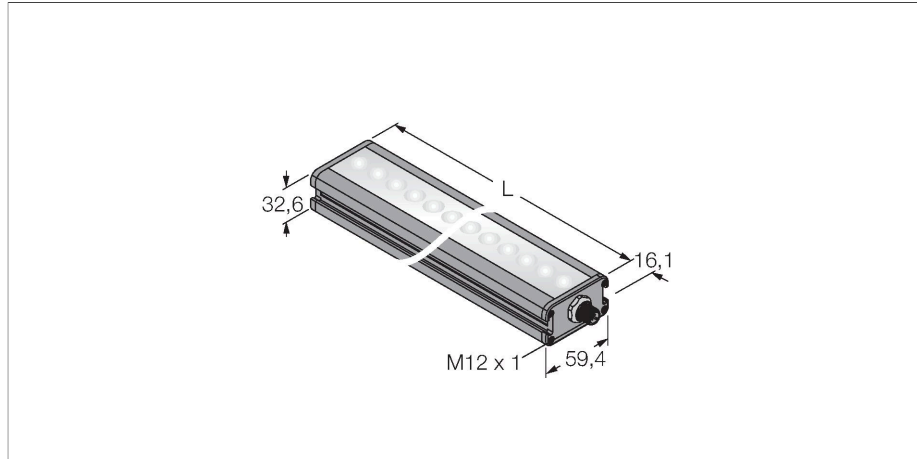

LEDGLA435XD6-XQ

视觉系统 – 线性发光

特点

- 高强度
- 防护等级IP50
- 颜色：绿色
- 供电24 VDC
- M12 x 1针座接插件

接线图

功能原理

在长距离，大面积的高强度照明。

技术数据

型号	LEDGLA435XD6-XQ
货号	3012839
信号和显示数据	
目的	图像处理
功能	线性光
发光模式	绿
波长	520...535 nm
光束角	6.5°
LED使用寿命(L70)	50000 h
颜色1特征	绿
特殊特性	耐冲洗
电气数据	
工作电压	24 VDC
直流额定工作电流	≤ 1500 mA
每种灯色最大电流消耗	1500 mA
机械数据	
设计	方型
尺寸	478.1 x 59.4 x 32.6 mm
外壳材料	金属, 阳极化铝
Window material	塑料, 直反式
电气连接	接插件, M12 x 1, PVC
线圈数量	5
工作温度	0...+50 °C
防护等级	IP50
测试/认证	
认证	CE, cULus认证