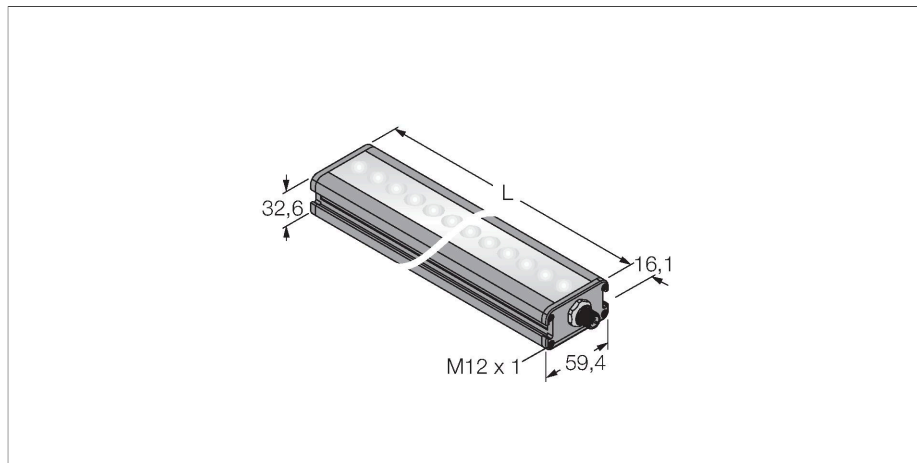

LEDWLA870XD6-XQ

视觉系统 – 线性发光

特点

- 高强度
- 防护等级IP50
- 颜色：白色
- 供电24 VDC
- M12 x 1针座接插件

接线图

功能原理

在长距离，大面积的高强度照明。

技术数据

型号	LEDWLA870XD6-XQ
货号	3012867
信号和显示数据	
目的	图像处理
功能	线性光
发光模式	白
Color temperature	5000...+8300 K
光束角	6.5°
LED使用寿命(L70)	50000 h
颜色1特征	白
特殊特性	耐冲洗
电气数据	
工作电压	24 VDC
直流额定工作电流	≤ 3000 mA
每种灯色最大电流消耗	3000 mA
机械数据	
设计	方型
尺寸	914.6 x 59.4 x 32.6 mm
外壳材料	金属, 阳极化铝
Window material	塑料, 直反式
电气连接	接插件, M12 x 1, PVC
线圈数量	5
工作温度	0...+50 °C
防护等级	IP50
测试/认证	
认证	CE, cULus认证