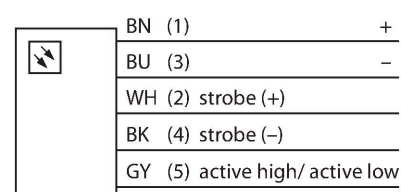

接线图

功能原理

在长距离，大面积的高强度照明。

技术数据

型号	LEDBLA290AD6-XQ
货号	3013491
信号和显示数据	
目的	图像处理
功能	线性光
发光模式	蓝
波长	465...485 nm
光束角	6.5°
LED使用寿命(L70)	50000 h
颜色1特征	蓝
特殊特性	耐冲洗
电气数据	
工作电压	24 VDC
直流额定工作电流	≤ 1000 mA
每种灯色最大电流消耗	1000 mA
机械数据	
设计	方型
尺寸	328 x 76 x 34.9 mm
外壳材料	金属, 镀镍铝
Window material	塑料, 直反式
电气连接	接插件, M12 x 1, PVC
线圈数量	5
工作温度	0...+50 °C
防护等级	IP68
测试/认证	
认证	CE, cULus认证