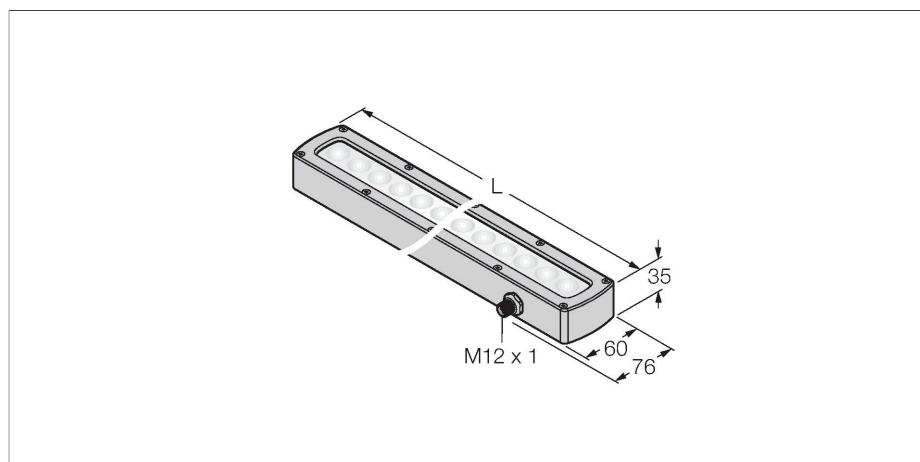

### 特点

- 高强度
- 防护等级IP68
- 颜色：蓝色
- 供电24 VDC
- M12 x 1针座接插件