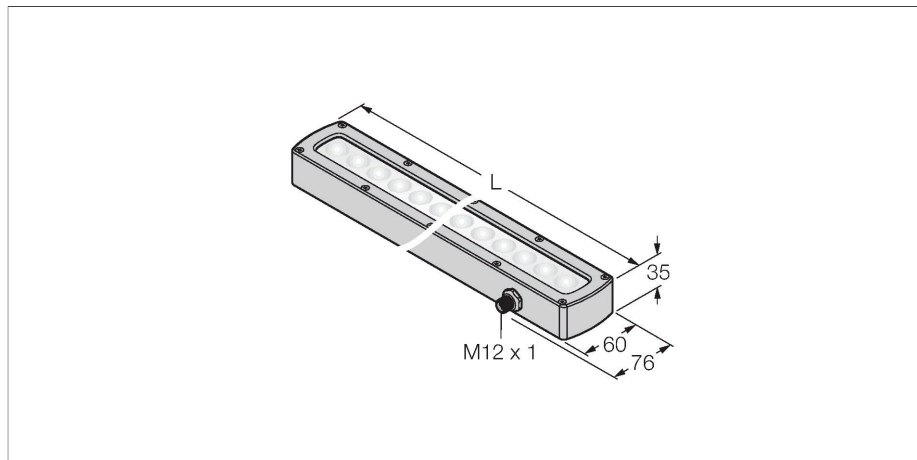

### 特点

- 高强度
- 防护等级IP68
- 颜色：蓝色
- 供电24 VDC
- M12 x 1针座接插件