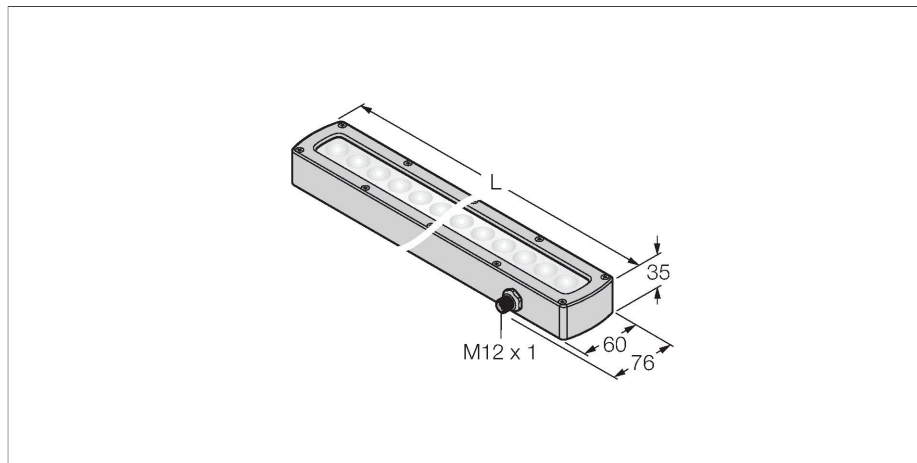

LEDBLA290SSD6-XQ

视觉系统 – 线性发光

特点

- 高强度
- 防护等级IP68
- 颜色：蓝色
- 供电24 VDC
- M12 x 1针座接插件

接线图

功能原理

在长距离，大面积的高强度照明。

技术数据

型号	LEDBLA290SSD6-XQ
货号	3013519
信号和显示数据	
目的	图像处理
功能	线性光
发光模式	蓝
波长	465...485 nm
光束角	6.5°
LED使用寿命(L70)	50000 h
颜色1特征	蓝
特殊特性	耐冲洗
电气数据	
工作电压	24 VDC
直流额定工作电流	≤ 1000 mA
每种灯色最大电流消耗	1000 mA
机械数据	
设计	方型
尺寸	328 x 76 x 34.9 mm
外壳材料	金属, 不锈钢
Window material	塑料, 直反式
电气连接	接插件, M12 x 1, PVC
线圈数量	5
工作温度	0...+50 °C
防护等级	IP68
测试/认证	
认证	CE, cULus认证