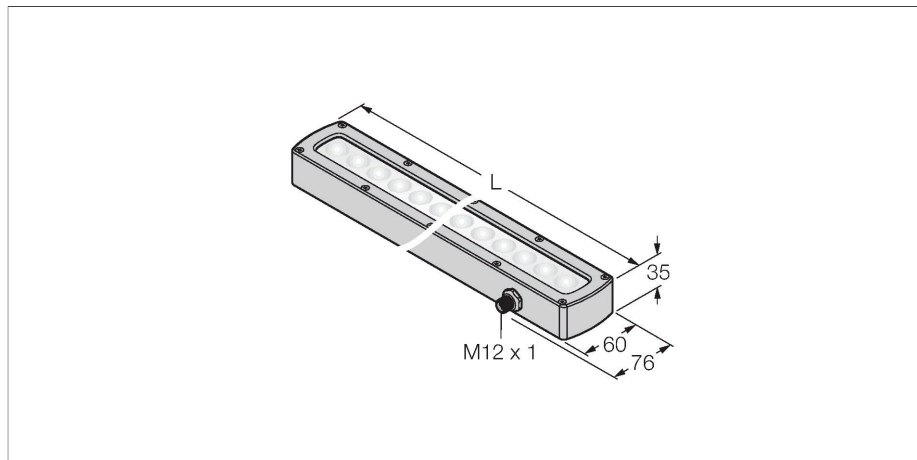

LEDBLA435SSD6-XQ

视觉系统 – 线性发光

特点

- 高强度
- 防护等级IP68
- 颜色：蓝色
- 供电24 VDC
- M12 x 1针座接插件

接线图

功能原理

在长距离，大面积的高强度照明。

技术数据

型号	LEDBLA435SSD6-XQ
货号	3013522
信号和显示数据	
目的	图像处理
功能	线性光
发光模式	蓝
波长	465...485 nm
光束角	6.5°
LED使用寿命(L70)	50000 h
颜色1特征	蓝
特殊特性	耐冲洗
电气数据	
工作电压	24 VDC
直流额定工作电流	≤ 1500 mA
每种灯色最大电流消耗	1500 mA
机械数据	
设计	方型
尺寸	474 x 76 x 34.9 mm
外壳材料	金属, 不锈钢
Window material	塑料, 直反式
电气连接	接插件, M12 x 1, PVC
线圈数量	5
工作温度	0...+50 °C
防护等级	IP68
测试/认证	
认证	CE, cULus认证