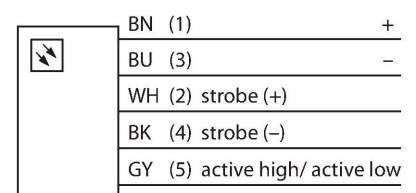

LEDBLA580SSD6-XQ

视觉系统 – 线性发光

特点

- 高强度
- 防护等级IP68
- 颜色：蓝色
- 供电24 VDC
- M12 x 1针座接插件

接线图

功能原理

在长距离，大面积的高强度照明。

技术数据

型号	LEDBLA580SSD6-XQ
货号	3013525
信号和显示数据	
目的	图像处理
功能	线性光
发光模式	蓝
波长	465...485 nm
光束角	6.5°
LED使用寿命(L70)	50000 h
颜色1特征	蓝
特殊特性	耐冲洗
电气数据	
工作电压	24 VDC
直流额定工作电流	≤ 2000 mA
每种灯色最大电流消耗	2000 mA
机械数据	
设计	方型
尺寸	621 x 76 x 34.9 mm
外壳材料	金属, 不锈钢
Window material	塑料, 直反式
电气连接	接插件, M12 x 1, PVC
线圈数量	5
工作温度	0...+50 °C
防护等级	IP68
测试/认证	
认证	CE, cULus认证