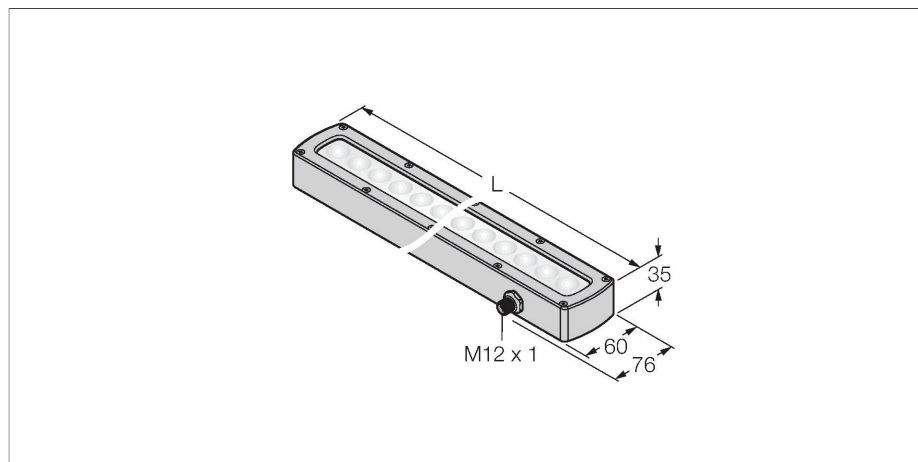

LEDBLA580SSD6-XQ

视觉系统 – 线性发光

特点

- 高强度
- 防护等级IP68
- 颜色：蓝色
- 供电24 VDC
- M12 x 1针座接插件

接线图

功能原理

在长距离，大面积的高强度照明。

技术数据

型号	LEDBLA580SSD6-XQ
货号	3013525
信号和显示数据	
目的	图像处理
功能	线性光
发光模式	蓝
波长	465...485 nm
光束角	6.5°
LED使用寿命(L70)	50000 h
颜色1特征	蓝
特殊特性	耐冲洗
电气数据	
工作电压	24 VDC
直流额定工作电流	≤ 2000 mA
每种灯色最大电流消耗	2000 mA
机械数据	
设计	方型
尺寸	621 x 76 x 34.9 mm
外壳材料	金属, 不锈钢
Window material	塑料, 直反式
电气连接	接插件, M12 x 1, PVC
线圈数量	5
工作温度	0...+50 °C
防护等级	IP68
测试/认证	
认证	CE, cULus认证