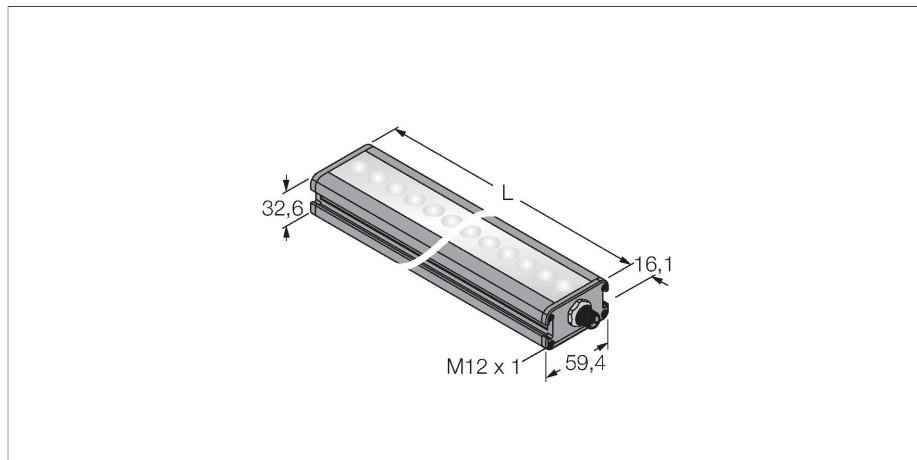

LEDBLA290XD6-XQ

视觉系统 – 线性发光

特点

- 高强度
- 防护等级IP50
- 颜色：蓝色
- 供电24 VDC
- M12 x 1针座接插件

接线图

技术数据

型号	LEDBLA290XD6-XQ
货号	3013528
信号和显示数据	
目的	图像处理
功能	线性光
发光模式	蓝
波长	465...485 nm
光束角	6.5°
LED使用寿命(L70)	50000 h
颜色1特征	蓝
特殊特性	耐冲洗
电气数据	
工作电压	24 VDC
直流额定工作电流	≤ 1000 mA
每种灯色最大电流消耗	1000 mA
机械数据	
设计	方型
尺寸	332.6 x 59.4 x 32.6 mm
外壳材料	金属, 阳极化铝
Window material	塑料, 直反式
电气连接	接插件, M12 x 1, PVC
线圈数量	5
工作温度	0...+50 °C
防护等级	IP50
测试/认证	
认证	CE, cULus认证

功能原理

在长距离，大面积的高强度照明。