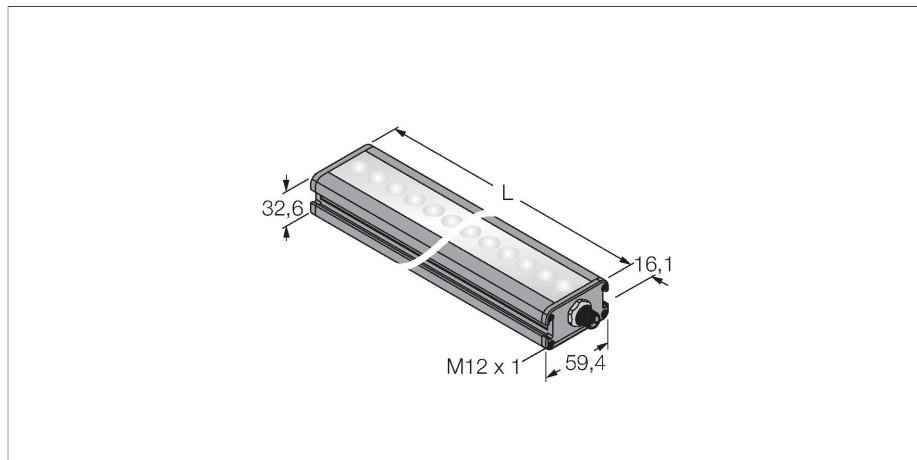

LEDBLA580XD6-XQ

视觉系统 – 线性发光

特点

- 高强度
- 防护等级IP50
- 颜色：蓝色
- 供电24 VDC
- M12 x 1针座接插件

接线图

功能原理

在长距离，大面积的高强度照明。

技术数据

型号	LEDBLA580XD6-XQ
货号	3013531
信号和显示数据	
目的	图像处理
功能	线性光
发光模式	蓝
波长	465...485 nm
光束角	6.5°
LED使用寿命(L70)	50000 h
颜色1特征	蓝
特殊特性	耐冲洗
电气数据	
工作电压	24 VDC
直流额定工作电流	≤ 2000 mA
每种灯色最大电流消耗	2000 mA
机械数据	
设计	方型
尺寸	623.6 x 59.4 x 32.6 mm
外壳材料	金属, 阳极化铝
Window material	塑料, 直反式
电气连接	接插件, M12 x 1, PVC
线圈数量	5
工作温度	0...+50 °C
防护等级	IP50
测试/认证	
认证	CE, cULus认证