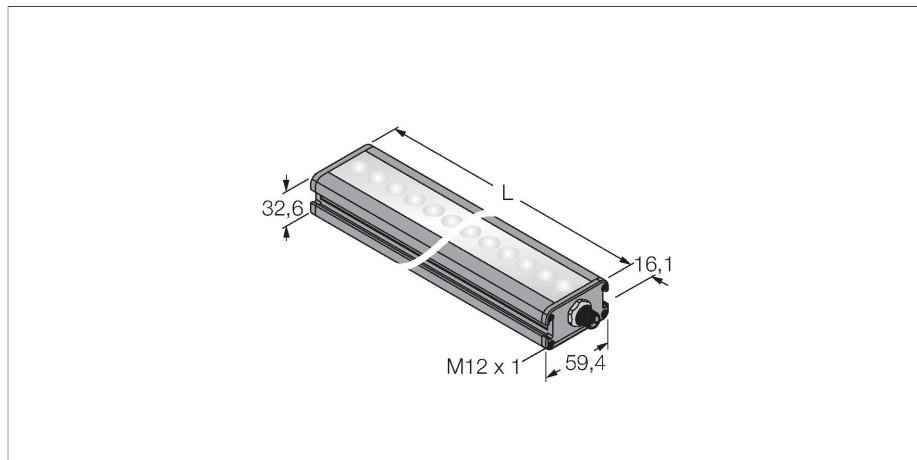

### 特点

- 高强度
- 防护等级IP50
- 颜色：蓝色
- 供电24 VDC
- M12 x 1针座接插件

### 功能原理

在长距离，大面积的高强度照明。