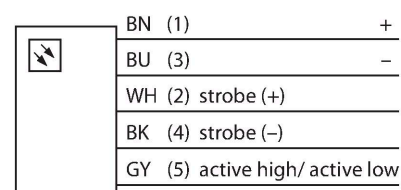

LEDBLA145XD6-XQ

视觉系统 – 线性发光

特点

- 高强度
- 防护等级IP50
- 颜色：蓝色
- 供电24 VDC
- M12 x 1针座接插件

接线图

功能原理

在长距离，大面积的高强度照明。

技术数据

型号	LEDBLA145XD6-XQ
货号	3013946
信号和显示数据	
目的	图像处理
功能	线性光
发光模式	蓝
波长	465...485 nm
光束角	6.5°
LED使用寿命(L70)	50000 h
颜色1特征	蓝
特殊特性	耐冲洗
电气数据	
工作电压	24 VDC
直流额定工作电流	≤ 500 mA
每种灯色最大电流消耗	500 mA
机械数据	
设计	方型
尺寸	187.1 x 59.4 x 32.6 mm
外壳材料	金属, 阳极化铝
Window material	塑料, 直反式
电气连接	接插件, M12 x 1, PVC
线圈数量	5
工作温度	0...+50 °C
防护等级	IP50
测试/认证	
认证	CE, cULus认证