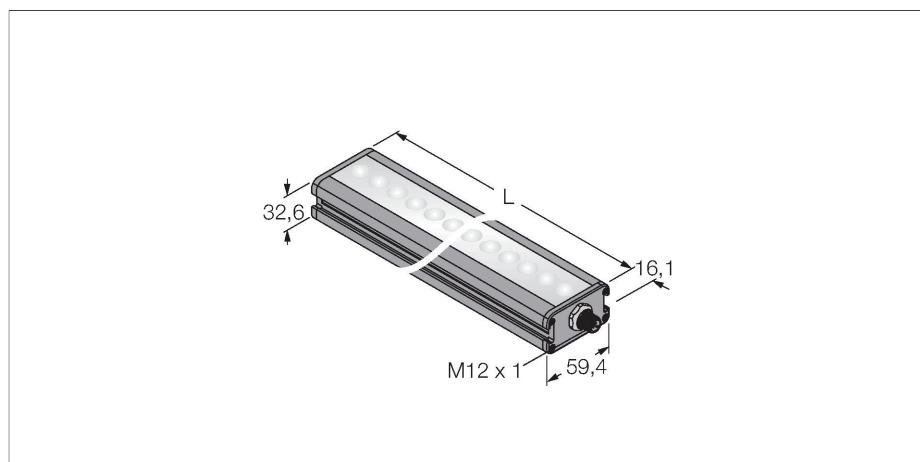

LEDBLA145XD6-XQ

视觉系统 – 线性发光

特点

- 高强度
- 防护等级IP50
- 颜色：蓝色
- 供电24 VDC
- M12 x 1针座接插件

接线图

功能原理

在长距离，大面积的高强度照明。

技术数据

型号	LEDBLA145XD6-XQ
货号	3013946
信号和显示数据	
目的	图像处理
功能	线性光
发光模式	蓝
波长	465...485 nm
光束角	6.5°
LED使用寿命(L70)	50000 h
颜色1特征	蓝
特殊特性	耐冲洗
电气数据	
工作电压	24 VDC
直流额定工作电流	≤ 500 mA
每种灯色最大电流消耗	500 mA
机械数据	
设计	方型
尺寸	187.1 x 59.4 x 32.6 mm
外壳材料	金属, 阳极化铝
Window material	塑料, 直反式
电气连接	接插件, M12 x 1, PVC
线圈数量	5
工作温度	0...+50 °C
防护等级	IP50
测试/认证	
认证	CE, cULus认证