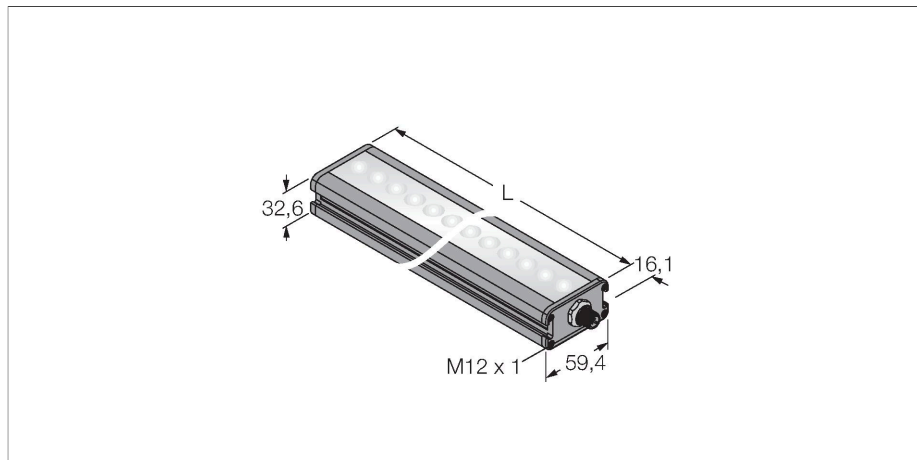

LEDWLA290XD6-XQ

视觉系统 – 线性发光

特点

- 高强度
- 防护等级IP50
- 颜色：白色
- 供电24 VDC
- M12 x 1针座接插件

接线图

功能原理

在长距离，大面积的高强度照明。

技术数据

型号	LEDWLA290XD6-XQ
货号	3013953
信号和显示数据	
目的	图像处理
功能	线性光
发光模式	白
Color temperature	5000...+8300 K
光束角	6.5°
LED使用寿命(L70)	50000 h
颜色1特征	白
特殊特性	耐冲洗
电气数据	
工作电压	24 VDC
直流额定工作电流	≤ 1000 mA
每种灯色最大电流消耗	1000 mA
机械数据	
设计	方型
尺寸	332.6 x 59.4 x 32.6 mm
外壳材料	金属, 阳极化铝
Window material	塑料, 直反式
电气连接	接插件, M12 x 1, PVC
线圈数量	5
工作温度	0...+50 °C
防护等级	IP50
测试/认证	
认证	CE, cULus认证