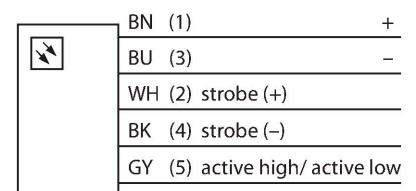

LEDWLA290XD6-XQ

视觉系统 – 线性发光

特点

- 高强度
- 防护等级IP50
- 颜色：白色
- 供电24 VDC
- M12 x 1针座接插件

接线图

功能原理

在长距离，大面积的高强度照明。

技术数据

型号	LEDWLA290XD6-XQ
货号	3013953
信号和显示数据	
目的	图像处理
功能	线性光
发光模式	白
Color temperature	5000...+8300 K
光束角	6.5°
LED使用寿命(L70)	50000 h
颜色1特征	白
特殊特性	耐冲洗
电气数据	
工作电压	24 VDC
直流额定工作电流	≤ 1000 mA
每种灯色最大电流消耗	1000 mA
机械数据	
设计	方型
尺寸	332.6 x 59.4 x 32.6 mm
外壳材料	金属, 阳极化铝
Window material	塑料, 直反式
电气连接	接插件, M12 x 1, PVC
线圈数量	5
工作温度	0...+50 °C
防护等级	IP50
测试/认证	
认证	CE, cULus认证