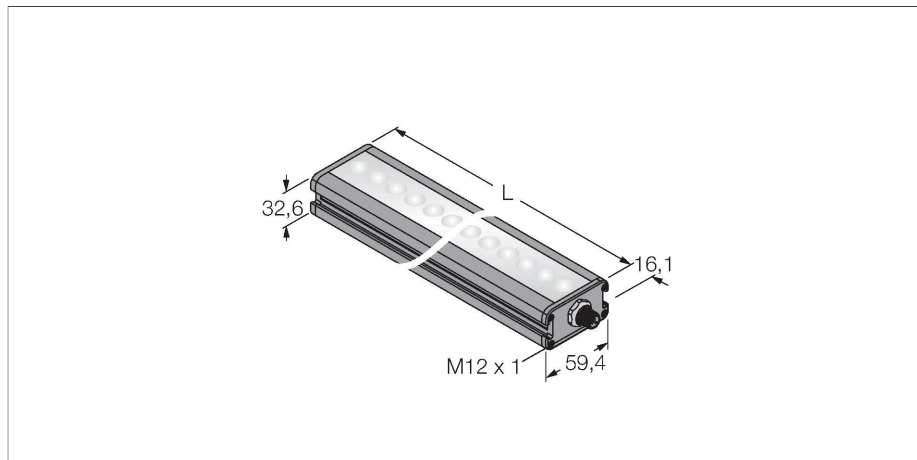

LEDRLA580XD6-XQ

视觉系统 – 线性发光

特点

- 高强度
- 防护等级IP50
- 颜色：红色
- 供电24 VDC
- M12 x 1针座接插件

接线图

功能原理

在长距离，大面积的高强度照明。

技术数据

型号	LEDRLA580XD6-XQ
货号	3014472
信号和显示数据	
目的	图像处理
功能	线性光
发光模式	红
波长	620...630 nm
光束角	6.5°
LED使用寿命(L70)	50000 h
颜色1特征	红
特殊特性	耐冲洗
电气数据	
工作电压	24 VDC
直流额定工作电流	≤ 2000 mA
每种灯色最大电流消耗	2000 mA
机械数据	
设计	方型
尺寸	623.6 x 59.4 x 32.6 mm
外壳材料	金属, 阳极化铝
Window material	塑料, 直反式
电气连接	接插件, M12 x 1, PVC
线圈数量	5
工作温度	0...+50 °C
防护等级	IP50
测试/认证	
认证	CE, cULus认证