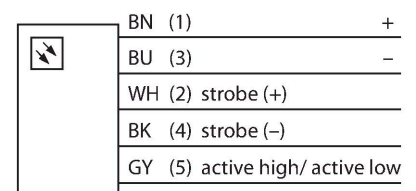

接线图

功能原理

在长距离，大面积的高强度照明。

技术数据

型号	LEDRLA435SSD6-XQ
货号	3014510
信号和显示数据	
目的	图像处理
功能	线性光
发光模式	红
波长	620...630 nm
光束角	6.5°
LED使用寿命(L70)	50000 h
颜色1特征	红
特殊特性	耐冲洗
电气数据	
工作电压	24 VDC
直流额定工作电流	≤ 1500 mA
每种灯色最大电流消耗	1500 mA
机械数据	
设计	方型
尺寸	474 x 76 x 34.9 mm
外壳材料	金属, 不锈钢
Window material	塑料, 直反式
电气连接	接插件, M12 x 1, PVC
线圈数量	5
工作温度	0...+50 °C
防护等级	IP68
测试/认证	
认证	CE, cULus认证