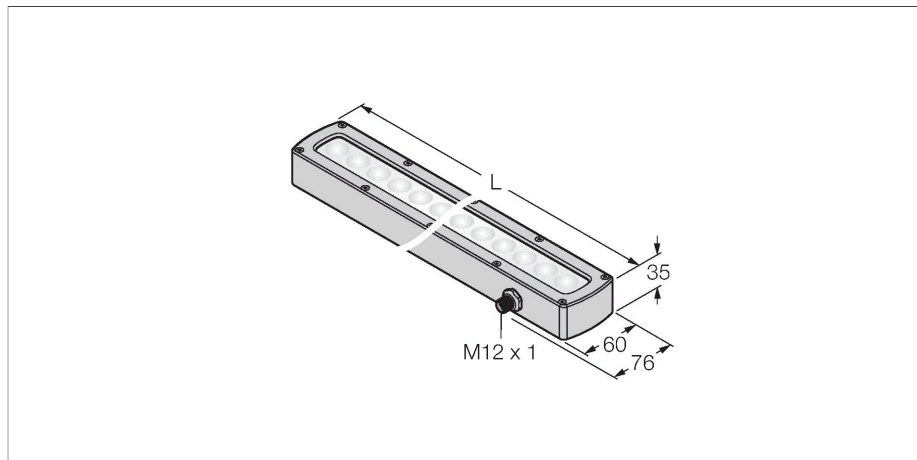

### 特点

- 高强度
- 防护等级IP68
- 颜色：红色
- 供电24 VDC
- M12 x 1针座接插件