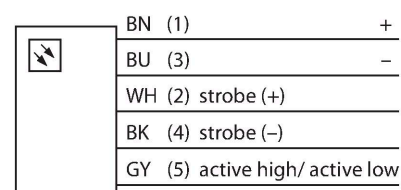

LEDGLA1160XD6-XQ

视觉系统 – 线性发光

特点

- 高强度
- 防护等级IP50
- 颜色：绿色
- 供电24 VDC
- M12 x 1针座接插件

接线图

功能原理

在长距离，大面积的高强度照明。

技术数据

型号	LEDGLA1160XD6-XQ
货号	3014989
信号和显示数据	
目的	图像处理
功能	线性光
发光模式	绿
波长	520...535 nm
光束角	6.5°
LED使用寿命(L70)	50000 h
颜色1特征	绿
特殊特性	耐冲洗
电气数据	
工作电压	24 VDC
直流额定工作电流	≤ 4000 mA
每种灯色最大电流消耗	4000 mA
机械数据	
设计	方型
尺寸	1189.5 x 59.4 x 32.6 mm
外壳材料	金属, 阳极化铝
Window material	塑料, 直反式
电气连接	接插件, M12 x 1, PVC
线圈数量	5
工作温度	0...+50 °C
防护等级	IP50
测试/认证	
认证	CE, cULus认证