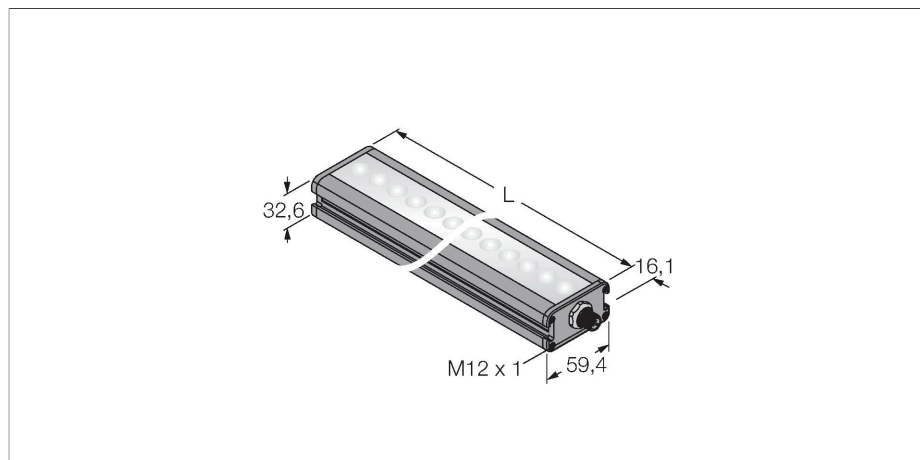

LEDGLA1160XD6-XQ

视觉系统 – 线性发光

特点

- 高强度
- 防护等级IP50
- 颜色：绿色
- 供电24 VDC
- M12 x 1针座接插件

接线图

功能原理

在长距离，大面积的高强度照明。

技术数据

型号	LEDGLA1160XD6-XQ
货号	3014989
信号和显示数据	
目的	图像处理
功能	线性光
发光模式	绿
波长	520...535 nm
光束角	6.5°
LED使用寿命(L70)	50000 h
颜色1特征	绿
特殊特性	耐冲洗
电气数据	
工作电压	24 VDC
直流额定工作电流	≤ 4000 mA
每种灯色最大电流消耗	4000 mA
机械数据	
设计	方型
尺寸	1189.5 x 59.4 x 32.6 mm
外壳材料	金属, 阳极化铝
Window material	塑料, 直反式
电气连接	接插件, M12 x 1, PVC
线圈数量	5
工作温度	0...+50 °C
防护等级	IP50
测试/认证	
认证	CE, cULus认证