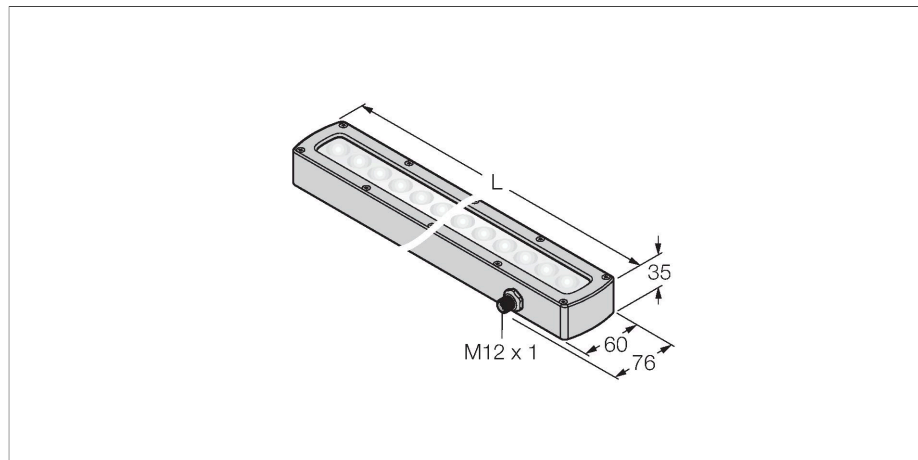

### 特点

- 高强度
- 防护等级IP68
- 颜色：绿色
- 供电24 VDC
- M12 x 1针座接插件