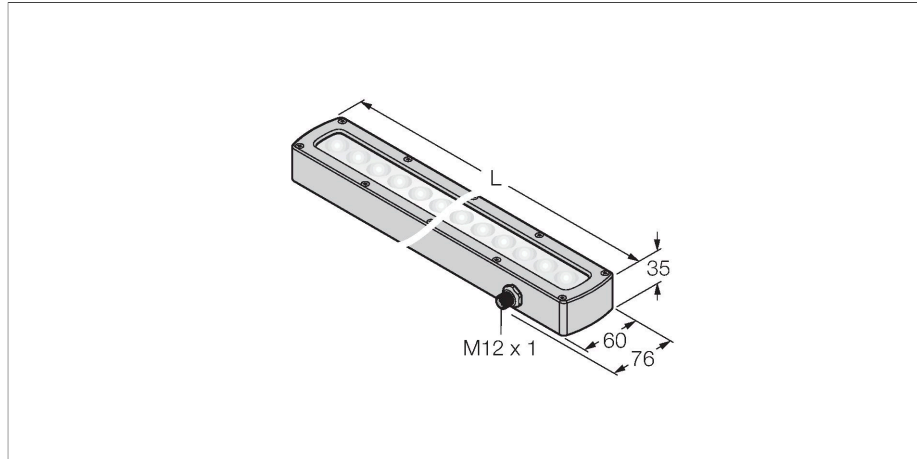

LEDGLA580SSD6-XQ

视觉系统 – 线性发光

特点

- 高强度
- 防护等级IP68
- 颜色：绿色
- 供电24 VDC
- M12 x 1针座接插件

接线图

功能原理

在长距离，大面积的高强度照明。

技术数据

型号	LEDGLA580SSD6-XQ
货号	3015061
信号和显示数据	
目的	图像处理
功能	线性光
发光模式	绿
波长	520...535 nm
光束角	6.5°
LED使用寿命(L70)	50000 h
颜色1特征	绿
特殊特性	耐冲洗
电气数据	
工作电压	24 VDC
直流额定工作电流	≤ 2000 mA
每种灯色最大电流消耗	2000 mA
机械数据	
设计	方型
尺寸	621 x 76 x 34.9 mm
外壳材料	金属, 不锈钢
Window material	塑料, 直反式
电气连接	接插件, M12 x 1, PVC
线圈数量	5
工作温度	0...+50 °C
防护等级	IP68
测试/认证	
认证	CE, cULus认证