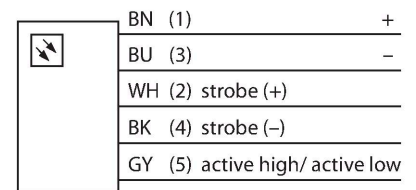

LEDGLA580SSD6-XQ

视觉系统 – 线性发光

特点

- 高强度
- 防护等级IP68
- 颜色：绿色
- 供电24 VDC
- M12 x 1针座接插件

接线图

功能原理

在长距离，大面积的高强度照明。

技术数据

型号	LEDGLA580SSD6-XQ
货号	3015061
信号和显示数据	
目的	图像处理
功能	线性光
发光模式	绿
波长	520...535 nm
光束角	6.5°
LED使用寿命(L70)	50000 h
颜色1特征	绿
特殊特性	耐冲洗
电气数据	
工作电压	24 VDC
直流额定工作电流	≤ 2000 mA
每种灯色最大电流消耗	2000 mA
机械数据	
设计	方型
尺寸	621 x 76 x 34.9 mm
外壳材料	金属, 不锈钢
Window material	塑料, 直反式
电气连接	接插件, M12 x 1, PVC
线圈数量	5
工作温度	0...+50 °C
防护等级	IP68
测试/认证	
认证	CE, cULus认证