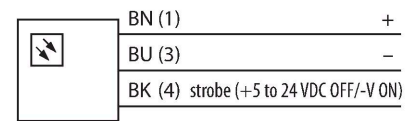

LEDRA70XD5-XM

视觉系统 – 光线区域

特点

- 高强度
- 防护等级IP50
- 颜色：红色
- 供电24 VDC
- M8 pigtail , 0.3m

接线图

技术数据

| | |
|------------------------|---------------------------|
| 型号 | LEDRA70XD5-XM |
| 货号 | 3015729 |
| 信号和显示数据 | |
| 目的 | 图像处理 |
| 功能 | 光线区域 |
| 发光模式 | 红 |
| 波长 | 620...630 nm |
| LED使用寿命(L70) | 50000 h |
| 颜色1特征 | 红 |
| 电气数据 | |
| 工作电压U _s | 24 VDC |
| 额定直流工作电流I _s | ≤ 350 mA |
| 每种灯色最大电流消耗 | 500 mA |
| 机械数据 | |
| 设计 | 方型 |
| 尺寸 | 76.2 x 76.2 x 29.2 mm |
| 外壳材料 | 金属, 低碳钢 |
| Window material | 塑料, 直反式 |
| 电气连接 | 接插件电缆, M8 x 1, 0.3 m, PVC |
| 线圈数量 | 3 |
| 工作温度 | 0...+50 °C |
| 防护等级 | IP50 |
| 测试/认证 | |
| 认证 | CE, cULus认证 |

功能原理

区域光源非常适合已确定区域的均匀照明。