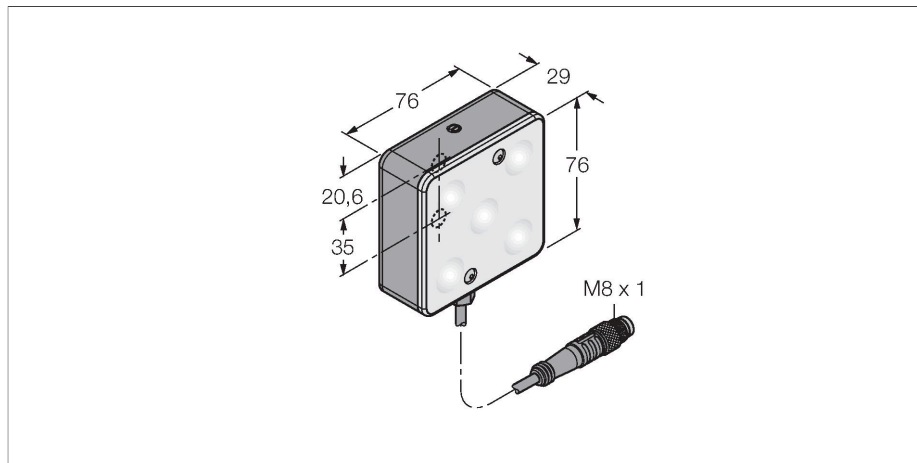

LEDRA70XD5-XM

视觉系统 – 光线区域

特点

- 高强度
- 防护等级IP50
- 颜色：红色
- 供电24 VDC
- M8 pigtail , 0.3m

接线图

技术数据

| | |
|------------------------|---------------------------|
| 型号 | LEDRA70XD5-XM |
| 货号 | 3015729 |
| 信号和显示数据 | |
| 目的 | 图像处理 |
| 功能 | 光线区域 |
| 发光模式 | 红 |
| 波长 | 620...630 nm |
| LED使用寿命(L70) | 50000 h |
| 颜色1特征 | 红 |
| 电气数据 | |
| 工作电压U _s | 24 VDC |
| 额定直流工作电流I _s | ≤ 350 mA |
| 每种灯色最大电流消耗 | 500 mA |
| 机械数据 | |
| 设计 | 方型 |
| 尺寸 | 76.2 x 76.2 x 29.2 mm |
| 外壳材料 | 金属, 低碳钢 |
| Window material | 塑料, 直反式 |
| 电气连接 | 接插件电缆, M8 x 1, 0.3 m, PVC |
| 线圈数量 | 3 |
| 工作温度 | 0...+50 °C |
| 防护等级 | IP50 |
| 测试/认证 | |
| 认证 | CE, cULus认证 |

功能原理

区域光源非常适合已确定区域的均匀照明。