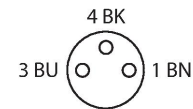

LEDRA70XD5-XM

视觉系统 – 光线区域

特点

- 高强度
- 防护等级IP50
- 颜色：红色
- 供电24 VDC
- M8 pigtail , 0.3m

接线图

技术数据

| | |
|------------------------|---------------------------|
| 型号 | LEDRA70XD5-XM |
| 货号 | 3015729 |
| 信号和显示数据 | |
| 目的 | 图像处理 |
| 功能 | 光线区域 |
| 发光模式 | 红 |
| 波长 | 620...630 nm |
| LED使用寿命(L70) | 50000 h |
| 颜色1特征 | 红 |
| 电气数据 | |
| 工作电压U _s | 24 VDC |
| 额定直流工作电流I _s | ≤ 350 mA |
| 每种灯色最大电流消耗 | 500 mA |
| 机械数据 | |
| 设计 | 方型 |
| 尺寸 | 76.2 x 76.2 x 29.2 mm |
| 外壳材料 | 金属, 低碳钢 |
| Window material | 塑料, 直反式 |
| 电气连接 | 接插件电缆, M8 x 1, 0.3 m, PVC |
| 线圈数量 | 3 |
| 工作温度 | 0...+50 °C |
| 防护等级 | IP50 |
| 测试/认证 | |
| 认证 | CE, cULus认证 |

功能原理

区域光源非常适合已确定区域的均匀照明。