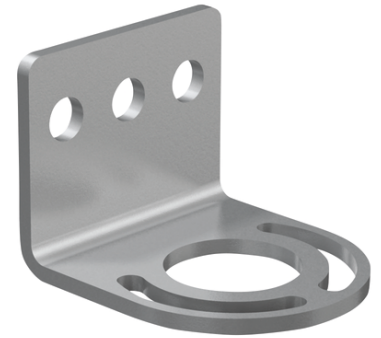

# SMBWLS28RA

## 附件 – 安装支架

### 特点

- 弯角
- 壁装或天花板安装，用于WLS28工作灯
- 随附2件
- 随附螺钉套件