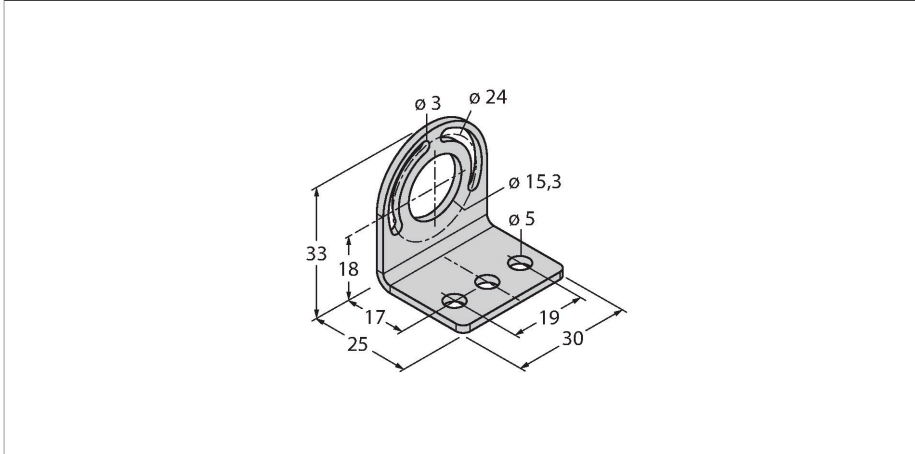

### 特点

- 弯角
- 壁装或天花板安装，用于WLS28工作灯
- 随附2件
- 随附螺钉套件