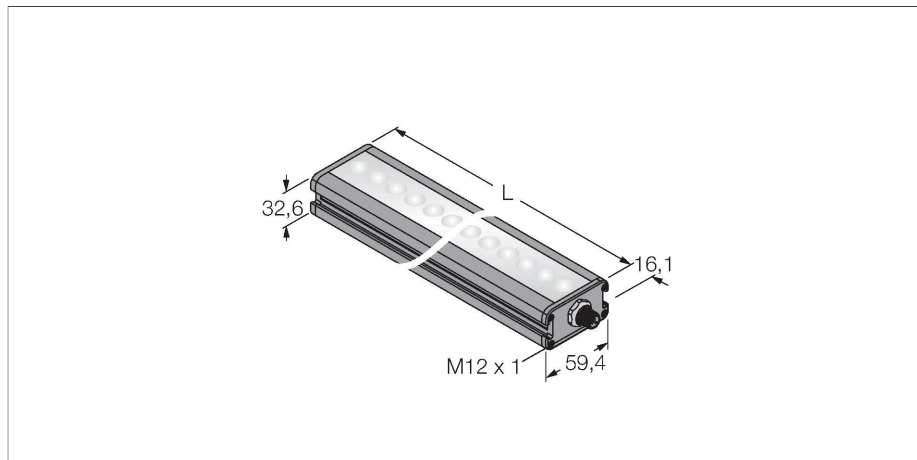

LEDGLA145XD6-XQ

视觉系统 – 线性发光

特点

- 高强度
- 防护等级IP50
- 颜色：绿色
- 供电24 VDC
- M12 x 1针座接插件

接线图

功能原理

在长距离，大面积的高强度照明。

技术数据

| | |
|-----------------|------------------------|
| 型号 | LEDGLA145XD6-XQ |
| 货号 | 3017054 |
| 信号和显示数据 | |
| 目的 | 图像处理 |
| 功能 | 线性光 |
| 发光模式 | 绿 |
| 波长 | 520...535 nm |
| 光束角 | 6.5° |
| LED使用寿命(L70) | 50000 h |
| 颜色1特征 | 绿 |
| 特殊特性 | 耐冲洗 |
| 电气数据 | |
| 工作电压 | 24 VDC |
| 直流额定工作电流 | ≤ 500 mA |
| 每种灯色最大电流消耗 | 500 mA |
| 机械数据 | |
| 设计 | 方型 |
| 尺寸 | 187.1 x 59.4 x 32.6 mm |
| 外壳材料 | 金属, 阳极化铝 |
| Window material | 塑料, 直反式 |
| 电气连接 | 接插件, M12 x 1, PVC |
| 线圈数量 | 5 |
| 工作温度 | 0...+50 °C |
| 防护等级 | IP50 |
| 测试/认证 | |
| 认证 | CE, cULus认证 |