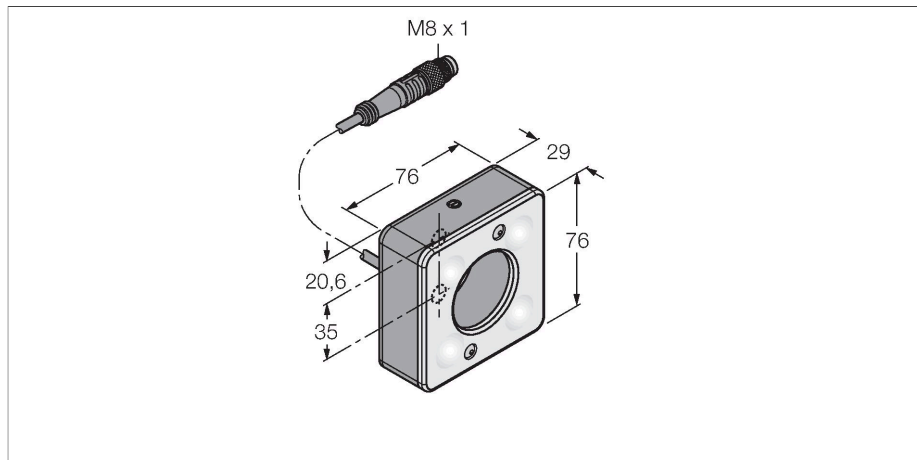

LED RR70XD5-XM

视觉系统 – 光环

特点

- 高强度
- 防护等级IP50
- 颜色：红色
- 供电24 VDC
- M8 pigtail , 0.3m

接线图

技术数据

型号	LED RR70XD5-XM
货号	3017265
信号和显示数据	
目的	图像处理
功能	光线区域
发光模式	红
波长	620...630 nm
LED使用寿命(L70)	50000 h
颜色1特征	红
电气数据	
工作电压	24 VDC
直流额定工作电流	≤ 350 mA
每种灯色最大电流消耗	350 mA
机械数据	
设计	方型
尺寸	76.2 x 76.2 x 38.7 mm
外壳材料	金属, 阳极化铝
Window material	丙烯酸, 直反式
电气连接	接插件电缆, M8 x 1, 0.3 m, PVC
线圈数量	3
工作温度	0...+50 °C
防护等级	IP50
测试/认证	
认证	CE, cULus认证

功能原理

直接安装在传感器上便于启动。直接照在传感器前面的物体上。