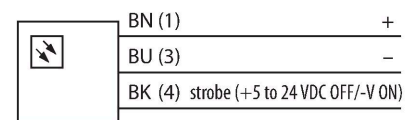

LED RR70XD5-XM

视觉系统 – 光环

特点

- 高强度
- 防护等级IP50
- 颜色：红色
- 供电24 VDC
- M8 pigtail , 0.3m

接线图

技术数据

型号	LED RR70XD5-XM
货号	3017265
信号和显示数据	
目的	图像处理
功能	光线区域
发光模式	红
波长	620...630 nm
LED使用寿命(L70)	50000 h
颜色1特征	红
电气数据	
工作电压	24 VDC
直流额定工作电流	≤ 350 mA
每种灯色最大电流消耗	350 mA
机械数据	
设计	方型
尺寸	76.2 x 76.2 x 38.7 mm
外壳材料	金属, 阳极化铝
Window material	丙烯酸, 直反式
电气连接	接插件电缆, M8 x 1, 0.3 m, PVC
线圈数量	3
工作温度	0...+50 °C
防护等级	IP50
测试/认证	
认证	CE, cULus认证

功能原理

直接安装在传感器上便于启动。直接照在传感器前面的物体上。