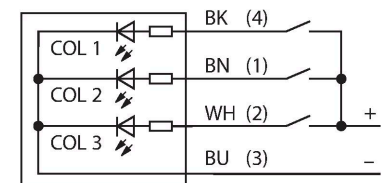

## LED显示 - 警示灯

### 带集成按钮

#### 特点

- LED灯全角度可见
- 单独控制
- 机械旋入式螺纹 M22x1.5
- 防护等级IP67
- 单色：蓝(COL 1)
- 2 m电缆
- 工作电压10...30 VDC

#### 技术数据

型号	K30LBXXPPB2
货号	3025406
<b>信号和显示数据</b>	
目的	LED 指示灯
功能	Spotlight
发光模式	蓝
LED使用寿命(L70)	50000 h
开关功能	瞬时
可调光	否
颜色1特征	蓝, 永久开启
<b>电气数据</b>	
工作电压	10...30 VDC
直流额定工作电流	≤ 25 mA
每种灯色最大电流消耗	40 mA
输出性能	常开触点, 无电势
输入类型	PNP
典型响应时间	< 10 ms
<b>机械数据</b>	
级联	否
设计	半球, K30L
尺寸	Ø 30 x 49.4 x 49.4 mm
外壳材料	塑料, PC 热塑性材料, 黑
Window material	聚碳酸酯, 直反式
电气连接	线缆, 2 m, PVC
线圈数量	4