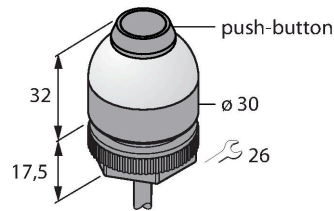

#### 特点

- LED灯全角度可见
- 单独控制
- 机械旋入式螺纹 M22x1.5
- 防护等级IP67
- 单色：蓝(COL 1)
- 2 m电缆
- 工作电压10...30 VDC

#### 技术数据

型号	K30LBXXPPB2
货号	3025406
<b>信号和显示数据</b>	
目的	LED 指示灯
功能	Spotlight
发光模式	蓝
LED使用寿命(L70)	50000 h
开关功能	瞬时
可调光	否
颜色1特征	蓝, 永久开启
<b>电气数据</b>	
工作电压	10...30 VDC
直流额定工作电流	≤ 25 mA
每种灯色最大电流消耗	40 mA
输出性能	常开触点, 无电势
输入类型	PNP
典型响应时间	< 10 ms
<b>机械数据</b>	
级联	否
设计	半球, K30L
尺寸	Ø 30 x 49.4 x 49.4 mm
外壳材料	塑料, PC 热塑性材料, 黑
Window material	聚碳酸酯, 直反式
电气连接	线缆, 2 m, PVC
线圈数量	4