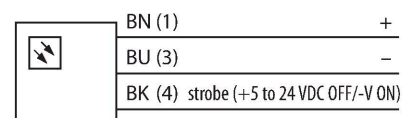

LEDWR80X80M

视觉系统 – 光环

技术数据

型号	LEDWR80X80M
货号	3072260
信号和显示数据	
目的	图像处理
功能	光线区域
发光模式	白
Color temperature	5000...+8300 K
LED使用寿命(L70)	20000 h
颜色1特征	白
电气数据	
工作电压	24 VDC
直流额定工作电流	≤ 250 mA
每种灯色最大电流消耗	250 mA
机械数据	
设计	方型
尺寸	87.3 x 87.3 x 35.5 mm
外壳材料	金属, 低碳钢
Window material	丙烯酸, 明确
电气连接	接插件电缆, M8 x 1, 2 m, PVC
线圈数量	3
工作温度	0...+50 °C
防护等级	IP20
测试/认证	
认证	CE, cULus认证

特点

- 近距离照明
- 防护等级IP20
- 颜色：白色
- 供电24 VDC
- M8 pigtail , 2m

接线图

功能原理

直接安装在传感器上便于启动。直接照在传感器前面的物体上。