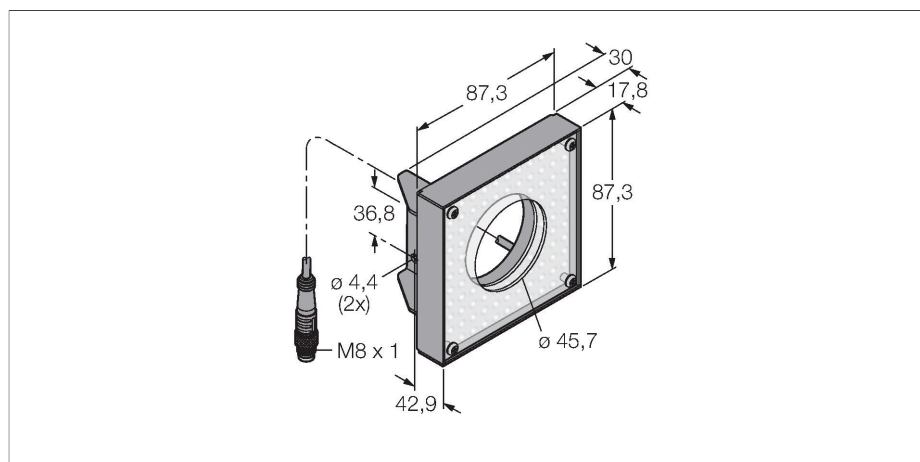

LEDWR80X80M

视觉系统 – 光环

技术数据

型号	LEDWR80X80M
货号	3072260
信号和显示数据	
目的	图像处理
功能	光线区域
发光模式	白
Color temperature	5000...+8300 K
LED使用寿命(L70)	20000 h
颜色1特征	白
电气数据	
工作电压	24 VDC
直流额定工作电流	≤ 250 mA
每种灯色最大电流消耗	250 mA
机械数据	
设计	方型
尺寸	87.3 x 87.3 x 35.5 mm
外壳材料	金属, 低碳钢
Window material	丙烯酸, 明确
电气连接	接插件电缆, M8 x 1, 2 m, PVC
线圈数量	3
工作温度	0...+50 °C
防护等级	IP20
测试/认证	
认证	CE, cULus认证

特点

- 近距离照明
- 防护等级IP20
- 颜色：白色
- 供电24 VDC
- M8 pigtail , 2m

接线图

功能原理

直接安装在传感器上便于启动。直接照在传感器前面的物体上。