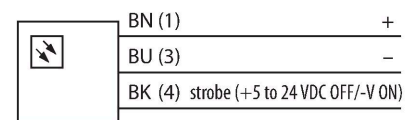

LEDGO100M-D

视觉系统 – 侧光源

特点

- 侧光源
- 防护等级IP40
- 颜色：绿色
- 供电24 VDC
- M8 pigtail , 0.6m

接线图

技术数据

型号	LEDGO100M-D
货号	3077468
信号和显示数据	
目的	图像处理
功能	光线区域
发光模式	绿
波长	520...535 nm
LED使用寿命(L70)	20000 h
颜色1特征	绿
电气数据	
工作电压	24 VDC
直流额定工作电流	≤ 500 mA
每种灯色最大电流消耗	500 mA
机械数据	
设计	方型
尺寸	109.3 x 109.3 x 178 mm
外壳材料	金属, 阳极化铝
Window material	丙烯酸, 明确
电气连接	接插件电缆, M8 x 1, 0.6 m, PVC
线圈数量	3
工作温度	0...+50 °C
防护等级	IP40
测试/认证	
认证	CE, cULus认证

功能原理

照明同轴度集成在镜头的光束路径中