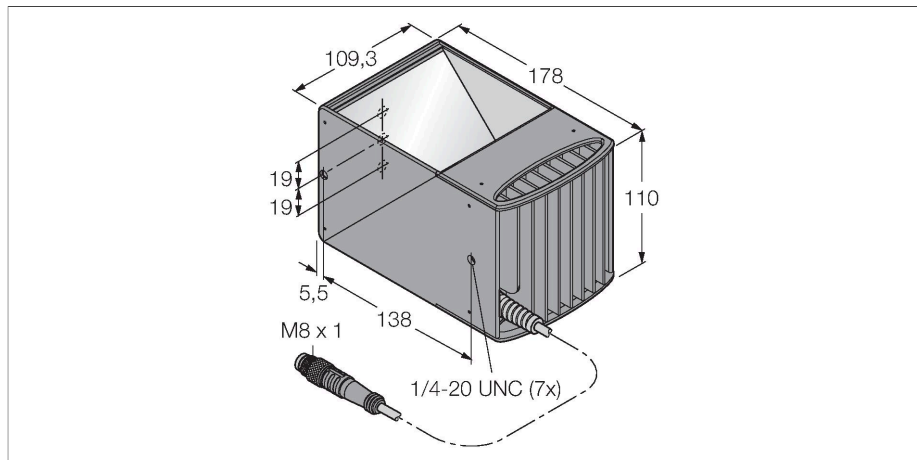

LEDGO100M-D

视觉系统 – 侧光源

特点

- 侧光源
- 防护等级IP40
- 颜色：绿色
- 供电24 VDC
- M8 pigtail , 0.6m

接线图

技术数据

型号	LEDGO100M-D
货号	3077468
信号和显示数据	
目的	图像处理
功能	光线区域
发光模式	绿
波长	520...535 nm
LED使用寿命(L70)	20000 h
颜色1特征	绿
电气数据	
工作电压	24 VDC
直流额定工作电流	≤ 500 mA
每种灯色最大电流消耗	500 mA
机械数据	
设计	方型
尺寸	109.3 x 109.3 x 178 mm
外壳材料	金属, 阳极化铝
Window material	丙烯酸, 明确
电气连接	接插件电缆, M8 x 1, 0.6 m, PVC
线圈数量	3
工作温度	0...+50 °C
防护等级	IP40
测试/认证	
认证	CE, cULus认证

功能原理

照明同轴度集成在镜头的光束路径中