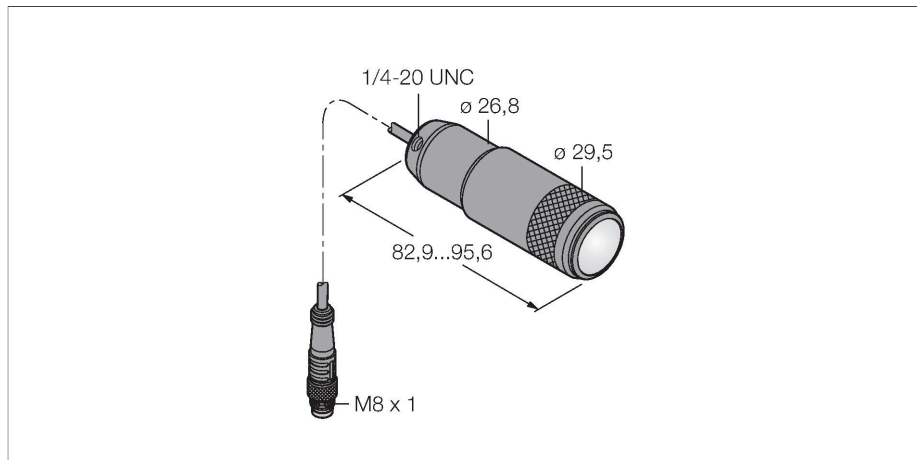

LEDWSM 视觉系统 – Spotlight

特点

- 防护等级IP67
- 颜色：白色
- 供电10...30 VDC
- M8 pigtail , 2m

接线图

技术数据

型号	LEDWSM
货号	3079202
信号和显示数据	
目的	图像处理
功能	Spotlight
发光模式	白
Color temperature	5000...+8300 K
LED使用寿命(L70)	50000 h
颜色1特征	白
特殊特性	耐冲洗
电气数据	
工作电压	10...30 VDC
直流额定工作电流	≤ 360 mA
每种灯色最大电流消耗	360 mA
机械数据	
设计	光滑圆柱
尺寸	Ø 29.5 x 95.6 mm
外壳材料	金属, 阳极化铝
Window material	玻璃, 明确
电气连接	接插件电缆, M8 × 1, 2 m, PVC
线圈数量	3
工作温度	-40...+50 °C
防护等级	IP67
测试/认证	
认证	CE

功能原理

精确照明