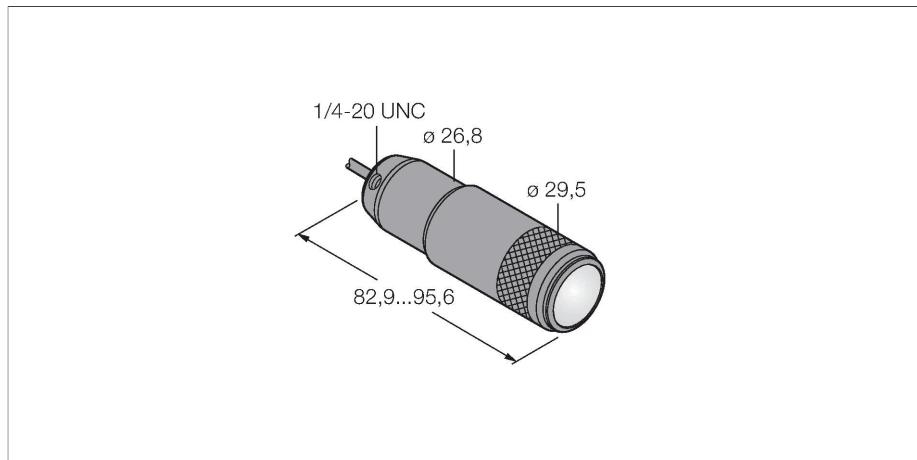

LEDBSW 视觉系统 – Spotlight

特点

- 防护等级IP67
- 颜色：蓝色
- 供电10...30 VDC
- 2m电缆

接线图

技术数据

型号	LEDBSW
货号	3079204
信号和显示数据	
目的	图像处理
功能	Spotlight
发光模式	蓝
波长	465...485 nm
LED使用寿命(L70)	50000 h
颜色1特征	蓝
特殊特性	耐冲洗
电气数据	
工作电压	10...30 VDC
直流额定工作电流	≤ 360 mA
每种灯色最大电流消耗	360 mA
机械数据	
设计	光滑圆柱
尺寸	Ø 29.5 x 95.6 mm
外壳材料	金属, 阳极化铝
Window material	玻璃, 明确
电气连接	线缆, 2 m, PVC
线圈数量	3
工作温度	-40...+50 °C
防护等级	IP67
测试/认证	
认证	CE

功能原理

精确照明