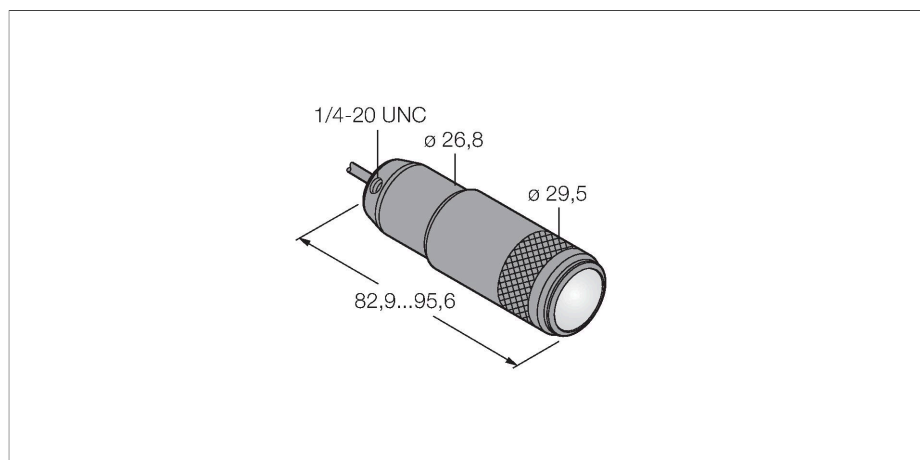

## 特点

- 防护等级IP67
- 颜色：红色
- 供电10...30 VDC
- 2m电缆

## 技术数据

型号	LEDRSW
货号	3079206
<b>信号和显示数据</b>	
目的	图像处理
功能	Spotlight
发光模式	红
波长	620...630 nm
LED使用寿命(L70)	50000 h
颜色1特征	红
特殊特性	耐冲洗
<b>电气数据</b>	
工作电压	10...30 VDC
直流额定工作电流	≤ 360 mA
每种灯色最大电流消耗	360 mA
<b>机械数据</b>	
设计	光滑圆柱
尺寸	Ø 29.5 x 95.6 mm
外壳材料	金属, 阳极化铝
Window material	玻璃, 明确
电气连接	线缆, 2 m, PVC
线圈数量	3
工作温度	-40...+50 °C
防护等级	IP67
<b>测试/认证</b>	
认证	CE