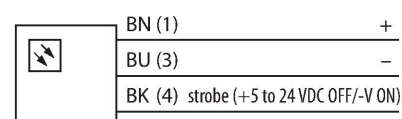

## 特点

- 防护等级IP67
- 颜色：红色
- 供电10...30 VDC
- 2m电缆

## 技术数据

型号	LEDRSW
货号	3079206
<b>信号和显示数据</b>	
目的	图像处理
功能	Spotlight
发光模式	红
波长	620...630 nm
LED使用寿命(L70)	50000 h
颜色1特征	红
特殊特性	耐冲洗
<b>电气数据</b>	
工作电压	10...30 VDC
直流额定工作电流	≤ 360 mA
每种灯色最大电流消耗	360 mA
<b>机械数据</b>	
设计	光滑圆柱
尺寸	Ø 29.5 x 95.6 mm
外壳材料	金属, 阳极化铝
Window material	玻璃, 明确
电气连接	线缆, 2 m, PVC
线圈数量	3
工作温度	-40...+50 °C
防护等级	IP67
<b>测试/认证</b>	
认证	CE