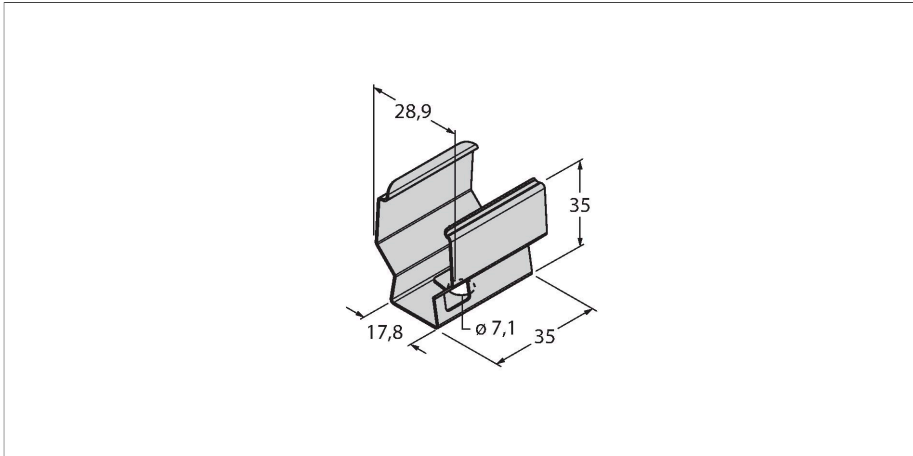

SMBWLS28SP

附件 – 安装支架

特点

- 适用于 WLS28 系列的工作灯
- 不锈钢型
- 包含 2 个扣合式支架的工具包

技术数据

型号	SMBWLS28SP
货号	3088063