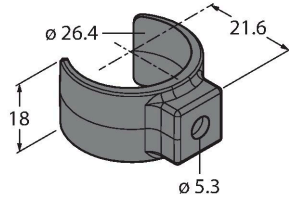

LMBWLS27SP

附件 – 安装支架

特点

- WLS27 线性光源安装附件
- WLS27 线性光可脱卸支架
- 材料：聚碳酸酯
- 5.3 mm 固定钻孔
- 包括：2 x 可脱卸支架

技术数据

型号	LMBWLS27SP
货号	3094773