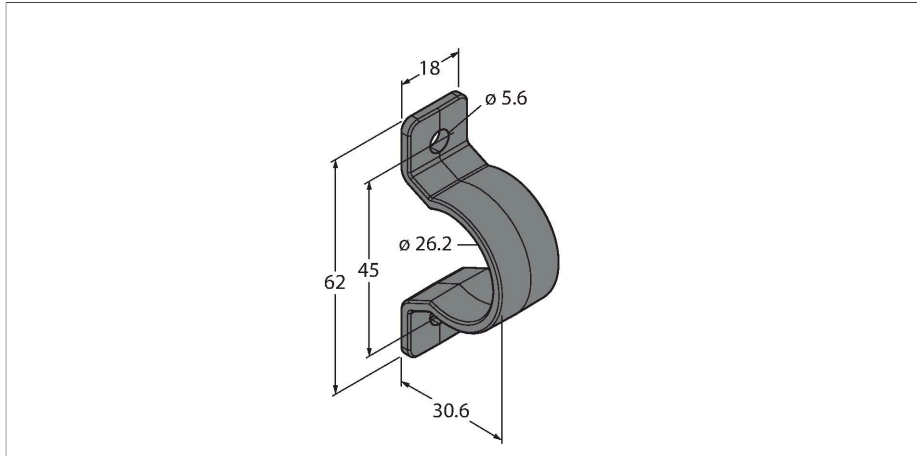

### 特点

- WLS27 线性光源安装附件
- WLS27 线性光可脱卸支架
- 材料：聚碳酸酯
- 2 x 5.5 mm 固定钻孔
- 包括：2 x 可脱卸支架