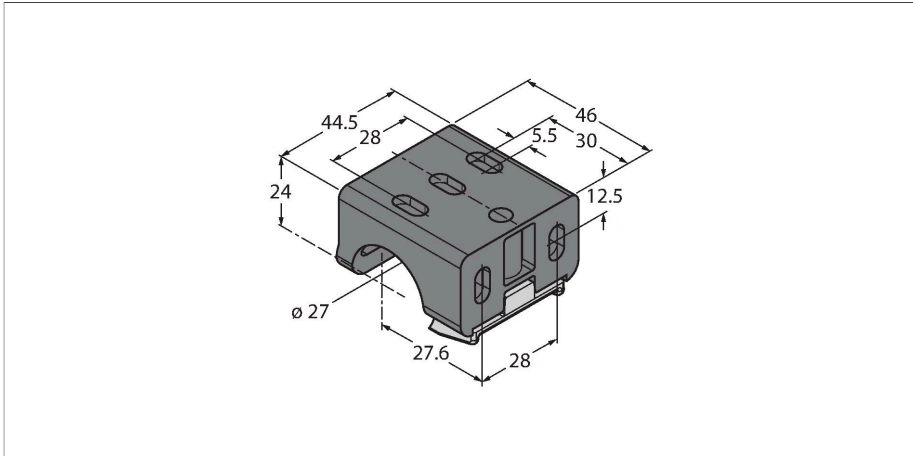

LMBWLS27U

附件 – 安装支架

特点

- WLS27 线性光源安装附件
- WLS27 线性光通用安装支架
- 材料：聚碳酸酯
- 5 x 5.5 mm 固定钻孔
- 包括：1 x 可脱卸支架

技术数据

型号	LMBWLS27U
货号	3094775