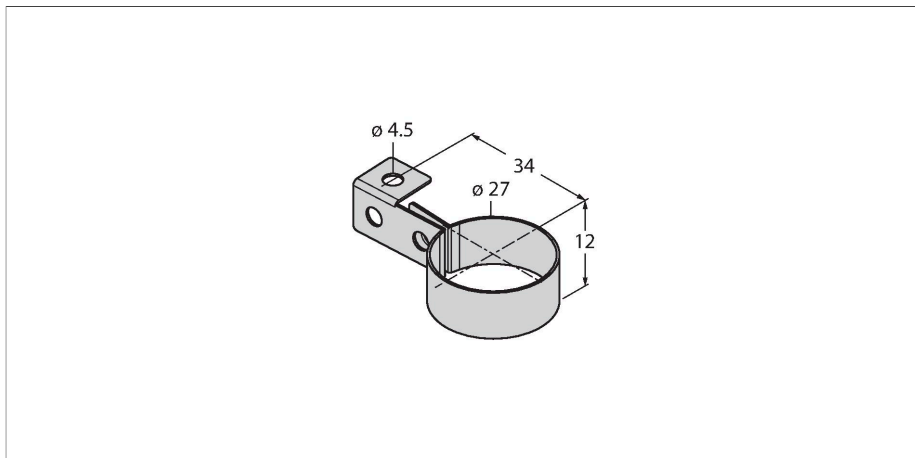

LMBWLS27H

附件 – 安装支架

特点

- WLS27 线性光源安装附件
- WLS27 线性光吊装支架
- 材质：不锈钢
- 4 x 4.5 mm 固定钻孔
- 包括：2 x 吊装支架

技术数据

型号	LMBWLS27H
货号	3094776