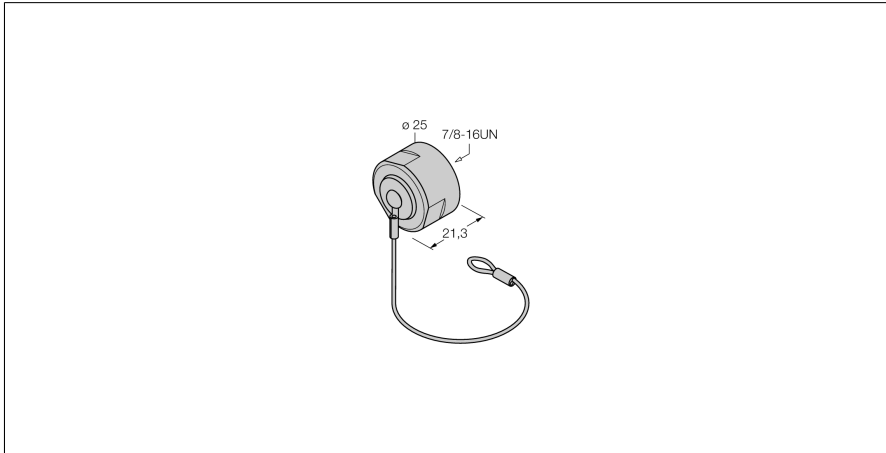

7/8"端帽 RKMV-CC

- 7/8"端帽，不锈钢
- 针头
- 耐油
- IP67 依据IEC 60529/ EN 60529 和 Nema 1,3,4,6P
- 使用固定绳

型号	RKMV-CC
货号	6604038

机械和化学性能的区域	-40°C...+70°C
------------	---------------