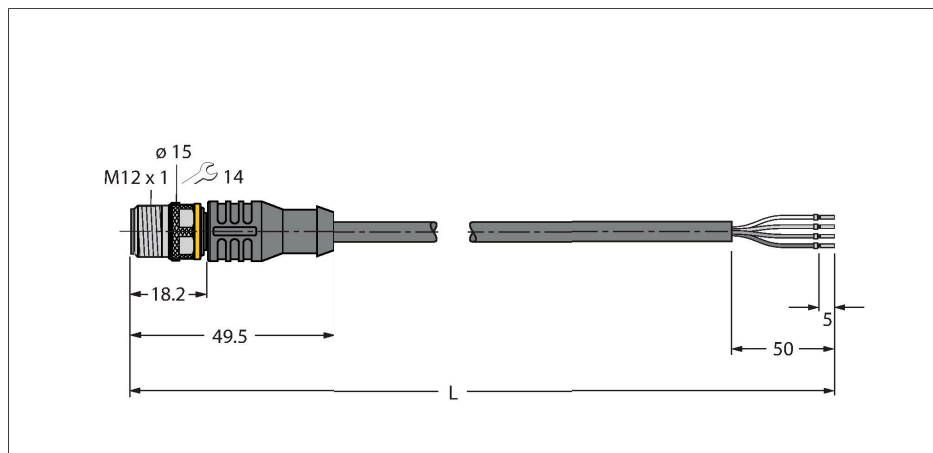

RSC4.4T-2/TEL

执行器/传感器电缆, PVC – Connection cable

技术数据

型号	RSC4.4T-2/TEL
货号	6625037
接插件A	接插件, M12 × 1, 直式, A-coded
针脚数量	4
触点	铜, CuZn, 镀金
触点夹紧	塑料, TPU, 黑色
拧接把手	塑料, TPU, 黑色
连接螺母/螺钉	铜, CuZn, 镀镍
机械寿命	> 100 插接次数
污染程度	3
保护类型	IP67, IP69K, 仅在拧紧状态下
电缆	
线缆直径	Ø 5 mm ±0.20
线缆长度	2 m
线缆护套	PVC, 黑色
导线绝缘性	PVC
线芯横截面	4 x 0.34 mm ²
绞合线, 布置	42 x 0.1 mm
线圈颜色	BN, WH, BU, BK
电气性能@20°C	
额定工作电压	250 V
测试电压	2000 V
电流	4 A
绝缘阻抗	> 30.5 MΩ/km
正向电阻	最大值 57 Ω/km
机械和化学性能	
弯曲半径 (固定式安装)	≥ 5 x Ø

特点

- Male M12, straight, 4-pin
- 护套材质: PVC
- 护套颜色: 黑色
- 耐化学品、耐油
- 具有阻燃性
- 耐酸性和碱性溶液
- 抗微生物, 抗水解
- 不含LABS
- 防护等级: IP67、IP69K
- 电缆长度: 2.0 m

导线横截面

触点分配

技术数据

弯曲半径 (柔性)	≥ 10 xØ
固定	-40 °C...+105 °C
的区域	-5 °C...+80 °C
认证	cULus

电路图

附件

HA8141-0 6905407

现场可接线母头连接器, M12 × 1, 直型, 4针, 绝缘刺穿连接, 电缆引线4.0-5.1 mm, 线芯横截面/终端容量0.14-0.34 mm², 塑料外壳, 金属螺母

HA8241-0 6905401

现场可接线母头连接器, M12 × 1, 弯角型, 4针, 绝缘刺穿连接, 电缆引线4.0-5.1 mm, 线芯横截面/终端容量0.14-0.34 mm², 塑料外壳, 金属螺母

B8141-0 69049

现场可接线母头连接器, M12 × 1, 直型, 4针, 螺钉接线柱连接, 电缆引线4.0-6.0 mm, 线芯横截面/终端容量0.14-0.75 mm², 塑料外壳, 塑料螺母

B8241-0 69048

现场可接线母头连接器, M12 × 1, 弯角型, 4针, 螺钉接线柱连接, 电缆引线4.0-6.0 mm, 线芯横截面/终端容量0.14-0.75 mm², 塑料外壳, 塑料螺母