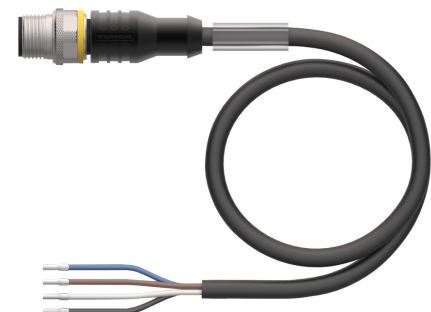

RSC4.4T-2/TEL

执行器/传感器电缆, PVC – Connection cable

技术数据

型号	RSC4.4T-2/TEL
货号	6625037
接插件A	接插件, M12 × 1, 直式, A-coded
针脚数量	4
触点	铜, CuZn, 镀金
触点夹紧	塑料, TPU, 黑色
拧接把手	塑料, TPU, 黑色
连接螺母/螺钉	铜, CuZn, 镀镍
机械寿命	> 100 插接次数
污染程度	3
保护类型	IP67, IP69K, 仅在拧紧状态下
电缆	
线缆直径	Ø 5 mm ±0.20
线缆长度	2 m
线缆护套	PVC, 黑色
导线绝缘性	PVC
线芯横截面	4 x 0.34 mm ²
绞合线, 布置	42 x 0.1 mm
线圈颜色	BN, WH, BU, BK
电气性能@20°C	
额定工作电压	250 V
测试电压	2000 V
电流	4 A
绝缘阻抗	> 30.5 MΩ/km
正向电阻	最大值 57 Ω/km
机械和化学性能	
弯曲半径 (固定式安装)	≥ 5 x Ø

特点

- Male M12, straight, 4-pin
- 护套材质: PVC
- 护套颜色: 黑色
- 耐化学品、耐油
- 具有阻燃性
- 耐酸性和碱性溶液
- 抗微生物, 抗水解
- 不含LABS
- 防护等级: IP67、IP69K
- 电缆长度: 2.0 m

导线横截面

触点分配

技术数据

弯曲半径 (柔性)	≥ 10 xØ
固定	-40 °C...+105 °C
的区域	-5 °C...+80 °C
认证	cULus

电路图

附件

HA8141-0 6905407

现场可接线母头连接器, M12 × 1, 直型, 4针, 绝缘刺穿连接, 电缆引线4.0-5.1 mm, 线芯横截面/终端容量0.14-0.34 mm², 塑料外壳, 金属螺母

HA8241-0 6905401

现场可接线母头连接器, M12 × 1, 弯角型, 4针, 绝缘刺穿连接, 电缆引线4.0-5.1 mm, 线芯横截面/终端容量0.14-0.34 mm², 塑料外壳, 金属螺母

B8141-0 69049

现场可接线母头连接器, M12 × 1, 直型, 4针, 螺钉接线柱连接, 电缆引线4.0-6.0 mm, 线芯横截面/终端容量0.14-0.75 mm², 塑料外壳, 塑料螺母

B8241-0 69048

现场可接线母头连接器, M12 × 1, 弯角型, 4针, 螺钉接线柱连接, 电缆引线4.0-6.0 mm, 线芯横截面/终端容量0.14-0.75 mm², 塑料外壳, 塑料螺母