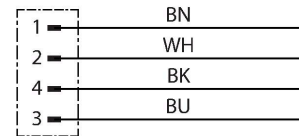

RSC4.4T-2/TEL

执行器/传感器电缆, PVC – Connection cable

技术数据

型号	RSC4.4T-2/TEL
货号	6625037
接插件A	接插件, M12 × 1, 直式, A-coded
针脚数量	4
触点	铜, CuZn, 镀金
触点夹紧	塑料, TPU, 黑色
拧接把手	塑料, TPU, 黑色
连接螺母/螺钉	铜, CuZn, 镀镍
机械寿命	> 100 插接次数
污染程度	3
保护类型	IP67, IP69K, 仅在拧紧状态下
电缆	
线缆直径	Ø 5 mm ±0.20
线缆长度	2 m
线缆护套	PVC, 黑色
导线绝缘性	PVC
线芯横截面	4 x 0.34 mm ²
绞合线, 布置	42 x 0.1 mm
线圈颜色	BN, WH, BU, BK
电气性能@20°C	
额定工作电压	250 V
测试电压	2000 V
电流	4 A
绝缘阻抗	> 30.5 MΩ/km
正向电阻	最大值 57 Ω/km
机械和化学性能	
弯曲半径 (固定式安装)	≥ 5 x Ø

特点

- Male M12, straight, 4-pin
- 护套材质: PVC
- 护套颜色: 黑色
- 耐化学品、耐油
- 具有阻燃性
- 耐酸性和碱性溶液
- 抗微生物, 抗水解
- 不含LABS
- 防护等级: IP67、IP69K
- 电缆长度: 2.0 m

导线横截面

触点分配

技术数据

弯曲半径 (柔性)	≥ 10 xØ
固定	-40 °C...+105 °C
的区域	-5 °C...+80 °C
认证	cULus

电路图

附件

HA8141-0 6905407

现场可接线母头连接器, M12 × 1, 直型, 4针, 绝缘刺穿连接, 电缆引线4.0-5.1 mm, 线芯横截面/终端容量0.14-0.34 mm², 塑料外壳, 金属螺母

HA8241-0 6905401

现场可接线母头连接器, M12 × 1, 弯角型, 4针, 绝缘刺穿连接, 电缆引线4.0-5.1 mm, 线芯横截面/终端容量0.14-0.34 mm², 塑料外壳, 金属螺母