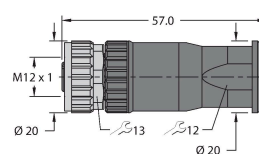

B8141-0 69049

现场可接线母头连接器, M12 × 1, 直型, 4针, 螺钉接线柱连接, 电缆引线4.0-6.0 mm, 线芯横截面/终端容量0.14-0.75 mm², 塑料外壳, 塑料螺母

B8241-0 69048

现场可接线母头连接器, M12 × 1, 弯角型, 4针, 螺钉接线柱连接, 电缆引线4.0-6.0 mm, 线芯横截面/终端容量0.14-0.75 mm², 塑料外壳, 塑料螺母

BM8141-0 6935145

现场可接线母头连接器, M12 × 1, 直型, 4针, 螺钉接线柱连接, 电缆引线4.0-6.0 mm, 线芯横截面/终端容量0.25-0.75 mm², 塑料外壳, 金属螺母

BM8241-0 6935889

现场可接线母头连接器, M12 × 1, 弯角型, 4针, 螺钉接线柱连接, 电缆引线4.0-6.0 mm, 线芯横截面/终端容量0.25-0.75 mm², 塑料外壳, 金属螺母

FW-ERKPM0426-SA-P-0408 100002047

现场可接线母头接插件, M12 × 1, 直型, 4针, 推入式连接, 电缆引线4.0至8.0 mm, 线芯横截面/接线柱可容面积0.14至0.75 mm², 塑料外壳, 金属连接螺母

FW-ERKPM0416-SA-S-0408 100002283

现场可接线母头接插件, M12 × 1, 直型, 4针, 螺旋式接线柱连接, 电缆引线4.0-8.0 mm, 线芯横截面/接线柱可容面积0.25-1.5 mm², 塑料外壳, 金属螺母

FW-EWKPM0416-SA-S-0408

10002286

现场可接线母头连接器，M12 x 1，弯角型，4针，螺钉接线柱连接，电缆引线4.0-8.0 mm，线芯横截面/接线柱可容面积0.25-1.5 mm²，塑料外壳，金属螺母

TORQUE-WRENCH-SET-AS

6936170

扭矩扳手套装；处理可调扭矩0.4-1.0 Nm，用于M8 (SW9)的扭矩扳手，用于M12 (SW 14)的叉形扳手

BLANK-LABEL-FOR-CORDSETS-TEL-TXL