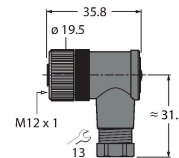

特点

- Male M12, straight, 4-pin
- 护套材质: PVC
- 护套颜色: 黑色
- 耐化学品、耐油
- 具有阻燃性
- 耐酸性和碱性溶液
- 抗微生物, 抗水解
- 不含LABS
- 防护等级: IP67、IP69K
- 电缆长度: 2.0 m

导线横截面

触点分配

技术数据

弯曲半径 (柔性)	≥ 10 xØ
固定	-40 °C...+105 °C
的区域	-5 °C...+80 °C
认证	cULus

电路图

附件

HA8141-0 6905407

现场可接线母头连接器, M12 × 1, 直型, 4针, 绝缘刺穿连接, 电缆引线4.0-5.1 mm, 线芯横截面/终端容量0.14-0.34 mm², 塑料外壳, 金属螺母

HA8241-0 6905401

现场可接线母头连接器, M12 × 1, 弯角型, 4针, 绝缘刺穿连接, 电缆引线4.0-5.1 mm, 线芯横截面/终端容量0.14-0.34 mm², 塑料外壳, 金属螺母

B8141-0 69049

现场可接线母头连接器, M12 × 1, 直型, 4针, 螺钉接线柱连接, 电缆引线4.0-6.0 mm, 线芯横截面/终端容量0.14-0.75 mm², 塑料外壳, 塑料螺母

B8241-0 69048

现场可接线母头连接器, M12 × 1, 弯角型, 4针, 螺钉接线柱连接, 电缆引线4.0-6.0 mm, 线芯横截面/终端容量0.14-0.75 mm², 塑料外壳, 塑料螺母

BM8141-0 6935145

现场可接线母头连接器, M12 × 1, 直型, 4针, 螺钉接线柱连接, 电缆引线4.0-6.0 mm, 线芯横截面/终端容量0.25-0.75 mm², 塑料外壳, 金属螺母

BM8241-0 6935889

现场可接线母头连接器, M12 × 1, 弯角型, 4针, 螺钉接线柱连接, 电缆引线4.0-6.0 mm, 线芯横截面/终端容量0.25-0.75 mm², 塑料外壳, 金属螺母