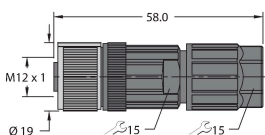

B8141-0 69049

现场可接线母头连接器, M12 × 1, 直型, 4针, 螺钉接线柱连接, 电缆引线4.0-6.0 mm, 线芯横截面/终端容量0.14-0.75 mm², 塑料外壳, 塑料螺母

B8241-0 69048

现场可接线母头连接器, M12 × 1, 弯角型, 4针, 螺钉接线柱连接, 电缆引线4.0-6.0 mm, 线芯横截面/终端容量0.14-0.75 mm², 塑料外壳, 塑料螺母

BM8141-0 6935145

现场可接线母头连接器, M12 × 1, 直型, 4针, 螺钉接线柱连接, 电缆引线4.0-6.0 mm, 线芯横截面/终端容量0.25-0.75 mm², 塑料外壳, 金属螺母

BM8241-0 6935889

现场可接线母头连接器, M12 × 1, 弯角型, 4针, 螺钉接线柱连接, 电缆引线4.0-6.0 mm, 线芯横截面/终端容量0.25-0.75 mm², 塑料外壳, 金属螺母

FW-ERKPM0426-SA-P-0408 100002047

现场可接线母头接插件, M12 × 1, 直型, 4针, 推入式连接, 电缆引线4.0至8.0 mm, 线芯横截面/接线柱可容面积0.14至0.75 mm², 塑料外壳, 金属连接螺母

FW-ERKPM0416-SA-S-0408 100002283

现场可接线母头接插件, M12 × 1, 直型, 4针, 螺旋式接线柱连接, 电缆引线4.0-8.0 mm, 线芯横截面/接线柱可容面积0.25-1.5 mm², 塑料外壳, 金属螺母

FW-EWKPM0416-SA-S-0408

10002286

现场可接线母头连接器，M12 x 1，弯角型，4针，螺钉接线柱连接，电缆引线4.0-8.0 mm，线芯横截面/接线柱可容面积0.25-1.5 mm²，塑料外壳，金属螺母

TORQUE-WRENCH-SET-AS

6936170

扭矩扳手套装；处理可调扭矩0.4-1.0 Nm，用于M8 (SW9)的扭矩扳手，用于M12 (SW 14)的叉形扳手

BLANK-LABEL-FOR-CORDSETS-TEL-TXL