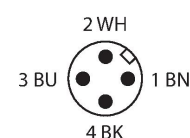

RSC4.4T-2/TEL

执行器/传感器电缆, PVC – Connection cable

技术数据

型号	RSC4.4T-2/TEL
货号	6625037
接插件A	接插件, M12 × 1, 直式, A-coded
针脚数量	4
触点	铜, CuZn, 镀金
触点夹紧	塑料, TPU, 黑色
拧接把手	塑料, TPU, 黑色
连接螺母/螺钉	铜, CuZn, 镀镍
机械寿命	> 100 插接次数
污染程度	3
保护类型	IP67, IP69K, 仅在拧紧状态下
电缆	
线缆直径	Ø 5 mm ±0.20
线缆长度	2 m
线缆护套	PVC, 黑色
导线绝缘性	PVC
线芯横截面	4 x 0.34 mm ²
绞合线, 布置	42 x 0.1 mm
线圈颜色	BN, WH, BU, BK
电气性能@20°C	
额定工作电压	250 V
测试电压	2000 V
电流	4 A
绝缘阻抗	> 30.5 MΩ/km
正向电阻	最大值 57 Ω/km
机械和化学性能	
弯曲半径 (固定式安装)	≥ 5 x Ø

特点

- Male M12, straight, 4-pin
- 护套材质: PVC
- 护套颜色: 黑色
- 耐化学品、耐油
- 具有阻燃性
- 耐酸性和碱性溶液
- 抗微生物, 抗水解
- 不含LABS
- 防护等级: IP67、IP69K
- 电缆长度: 2.0 m

导线横截面

触点分配

技术数据

弯曲半径 (柔性)	≥ 10 xØ
固定	-40 °C...+105 °C
的区域	-5 °C...+80 °C
认证	cULus

电路图

附件

HA8141-0 6905407

现场可接线母头连接器, M12 × 1, 直型, 4针, 绝缘刺穿连接, 电缆引线4.0-5.1 mm, 线芯横截面/终端容量0.14-0.34 mm², 塑料外壳, 金属螺母

HA8241-0 6905401

现场可接线母头连接器, M12 × 1, 弯角型, 4针, 绝缘刺穿连接, 电缆引线4.0-5.1 mm, 线芯横截面/终端容量0.14-0.34 mm², 塑料外壳, 金属螺母