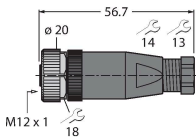

特点

- Male M12, straight, 4-pin
- 护套材质: PVC
- 护套颜色: 黑色
- 耐化学品、耐油
- 具有阻燃性
- 耐酸性和碱性溶液
- 抗微生物, 抗水解
- 不含LABS
- 防护等级: IP67、IP69K
- 电缆长度: 2.0 m

导线横截面

触点分配

技术数据

弯曲半径 (柔性)	≥ 10 xØ
固定	-40 °C...+105 °C
的区域	-5 °C...+80 °C
认证	cULus

B8141-0 69049

现场可接线母头连接器, M12 × 1, 直型, 4针, 螺钉接线柱连接, 电缆引线4.0-6.0 mm, 线芯横截面/终端容量0.14-0.75 mm², 塑料外壳, 塑料螺母

B8241-0 69048

现场可接线母头连接器, M12 × 1, 弯角型, 4针, 螺钉接线柱连接, 电缆引线4.0-6.0 mm, 线芯横截面/终端容量0.14-0.75 mm², 塑料外壳, 塑料螺母

BM8141-0 6935145

现场可接线母头连接器, M12 × 1, 直型, 4针, 螺钉接线柱连接, 电缆引线4.0-6.0 mm, 线芯横截面/终端容量0.25-0.75 mm², 塑料外壳, 金属螺母

BM8241-0 6935889

现场可接线母头连接器, M12 × 1, 弯角型, 4针, 螺钉接线柱连接, 电缆引线4.0-6.0 mm, 线芯横截面/终端容量0.25-0.75 mm², 塑料外壳, 金属螺母

FW-ERKPM0426-SA-P-0408 100002047

现场可接线母头接插件, M12 × 1, 直型, 4针, 推入式连接, 电缆引线4.0至8.0 mm, 线芯横截面/接线柱可容面积0.14至0.75 mm², 塑料外壳, 金属连接螺母

FW-ERKPM0416-SA-S-0408 100002283

现场可接线母头接插件, M12 × 1, 直型, 4针, 螺旋式接线柱连接, 电缆引线4.0-8.0 mm, 线芯横截面/接线柱可容面积0.25-1.5 mm², 塑料外壳, 金属螺母