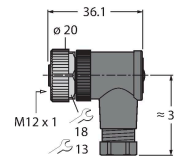

B8141-0 69049

现场可接线母头连接器, M12 × 1, 直型, 4针, 螺钉接线柱连接, 电缆引线4.0-6.0 mm, 线芯横截面/终端容量0.14-0.75 mm², 塑料外壳, 塑料螺母

B8241-0 69048

现场可接线母头连接器, M12 × 1, 弯角型, 4针, 螺钉接线柱连接, 电缆引线4.0-6.0 mm, 线芯横截面/终端容量0.14-0.75 mm², 塑料外壳, 塑料螺母

BM8141-0 6935145

现场可接线母头连接器, M12 × 1, 直型, 4针, 螺钉接线柱连接, 电缆引线4.0-6.0 mm, 线芯横截面/终端容量0.25-0.75 mm², 塑料外壳, 金属螺母

BM8241-0 6935889

现场可接线母头连接器, M12 × 1, 弯角型, 4针, 螺钉接线柱连接, 电缆引线4.0-6.0 mm, 线芯横截面/终端容量0.25-0.75 mm², 塑料外壳, 金属螺母

FW-ERKPM0426-SA-P-0408 100002047

现场可接线母头接插件, M12 × 1, 直型, 4针, 推入式连接, 电缆引线4.0至8.0 mm, 线芯横截面/接线柱可容面积0.14至0.75 mm², 塑料外壳, 金属连接螺母

FW-ERKPM0416-SA-S-0408 100002283

现场可接线母头接插件, M12 × 1, 直型, 4针, 螺旋式接线柱连接, 电缆引线4.0-8.0 mm, 线芯横截面/接线柱可容面积0.25-1.5 mm², 塑料外壳, 金属螺母

FW-EWKPM0416-SA-S-0408

10002286

现场可接线母头连接器，M12 x 1，弯角型，4针，螺钉接线柱连接，电缆引线4.0-8.0 mm，线芯横截面/接线柱可容面积0.25-1.5 mm²，塑料外壳，金属螺母

TORQUE-WRENCH-SET-AS

6936170

扭矩扳手套装；处理可调扭矩0.4-1.0 Nm，用于M8 (SW9)的扭矩扳手，用于M12 (SW 14)的叉形扳手

BLANK-LABEL-FOR-CORDSETS-TEL-TXL