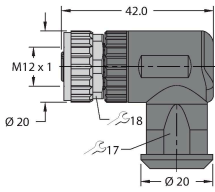

B8141-0 69049

现场可接线母头连接器, M12 × 1, 直型, 4针, 螺钉接线柱连接, 电缆引线4.0-6.0 mm, 线芯横截面/终端容量0.14-0.75 mm², 塑料外壳, 塑料螺母

B8241-0 69048

现场可接线母头连接器, M12 × 1, 弯角型, 4针, 螺钉接线柱连接, 电缆引线4.0-6.0 mm, 线芯横截面/终端容量0.14-0.75 mm², 塑料外壳, 塑料螺母

BM8141-0 6935145

现场可接线母头连接器, M12 × 1, 直型, 4针, 螺钉接线柱连接, 电缆引线4.0-6.0 mm, 线芯横截面/终端容量0.25-0.75 mm², 塑料外壳, 金属螺母

BM8241-0 6935889

现场可接线母头连接器, M12 × 1, 弯角型, 4针, 螺钉接线柱连接, 电缆引线4.0-6.0 mm, 线芯横截面/终端容量0.25-0.75 mm², 塑料外壳, 金属螺母

FW-ERKPM0426-SA-P-0408 100002047

现场可接线母头接插件, M12 × 1, 直型, 4针, 推入式连接, 电缆引线4.0至8.0 mm, 线芯横截面/接线柱可容面积0.14至0.75 mm², 塑料外壳, 金属连接螺母

FW-ERKPM0416-SA-S-0408 100002283

现场可接线母头接插件, M12 × 1, 直型, 4针, 螺旋式接线柱连接, 电缆引线4.0-8.0 mm, 线芯横截面/接线柱可容面积0.25-1.5 mm², 塑料外壳, 金属螺母

FW-EWKPM0416-SA-S-0408

10002286

现场可接线母头连接器，M12 x 1，弯角型，4针，螺钉接线柱连接，电缆引线4.0-8.0 mm，线芯横截面/接线柱可容面积0.25-1.5 mm²，塑料外壳，金属螺母

TORQUE-WRENCH-SET-AS

6936170

扭矩扳手套装；处理可调扭矩0.4-1.0 Nm，用于M8 (SW9)的扭矩扳手，用于M12 (SW 14)的叉形扳手

BLANK-LABEL-FOR-CORDSETS-TEL-TXL