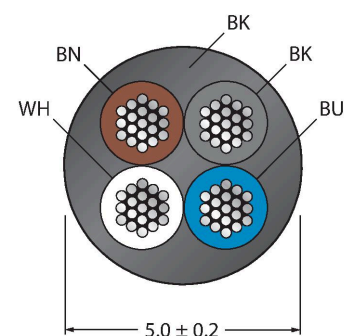

RSC4.4T-2/TEL

执行器/传感器电缆, PVC – Connection cable

技术数据

型号	RSC4.4T-2/TEL
货号	6625037
接插件A	接插件, M12 × 1, 直式, A-coded
针脚数量	4
触点	铜, CuZn, 镀金
触点夹紧	塑料, TPU, 黑色
拧接把手	塑料, TPU, 黑色
连接螺母/螺钉	铜, CuZn, 镀镍
机械寿命	> 100 插接次数
污染程度	3
保护类型	IP67, IP69K, 仅在拧紧状态下
电缆	
线缆直径	Ø 5 mm ±0.20
线缆长度	2 m
线缆护套	PVC, 黑色
导线绝缘性	PVC
线芯横截面	4 x 0.34 mm ²
绞合线, 布置	42 x 0.1 mm
线圈颜色	BN, WH, BU, BK
电气性能@20°C	
额定工作电压	250 V
测试电压	2000 V
电流	4 A
绝缘阻抗	> 30.5 MΩ/km
正向电阻	最大值 57 Ω/km
机械和化学性能	
弯曲半径 (固定式安装)	≥ 5 x Ø

特点

- Male M12, straight, 4-pin
- 护套材质: PVC
- 护套颜色: 黑色
- 耐化学品、耐油
- 具有阻燃性
- 耐酸性和碱性溶液
- 抗微生物, 抗水解
- 不含LABS
- 防护等级: IP67、IP69K
- 电缆长度: 2.0 m

导线横截面

触点分配

技术数据

弯曲半径 (柔性)	≥ 10 xØ
固定	-40 °C...+105 °C
的区域	-5 °C...+80 °C
认证	cULus

电路图

附件

HA8141-0 6905407

现场可接线母头连接器, M12 × 1, 直型, 4针, 绝缘刺穿连接, 电缆引线4.0-5.1 mm, 线芯横截面/终端容量0.14-0.34 mm², 塑料外壳, 金属螺母

HA8241-0 6905401

现场可接线母头连接器, M12 × 1, 弯角型, 4针, 绝缘刺穿连接, 电缆引线4.0-5.1 mm, 线芯横截面/终端容量0.14-0.34 mm², 塑料外壳, 金属螺母

B8141-0 69049

现场可接线母头连接器, M12 × 1, 直型, 4针, 螺钉接线柱连接, 电缆引线4.0-6.0 mm, 线芯横截面/终端容量0.14-0.75 mm², 塑料外壳, 塑料螺母

B8241-0 69048

现场可接线母头连接器, M12 × 1, 弯角型, 4针, 螺钉接线柱连接, 电缆引线4.0-6.0 mm, 线芯横截面/终端容量0.14-0.75 mm², 塑料外壳, 塑料螺母