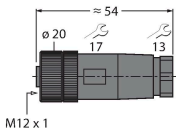

特点

- Male M12, straight, 4-pin
- 护套材质: PVC
- 护套颜色: 黑色
- 耐化学品、耐油
- 具有阻燃性
- 耐酸性和碱性溶液
- 抗微生物, 抗水解
- 不含LABS
- 防护等级: IP67、IP69K
- 电缆长度: 2.0 m

导线横截面

触点分配

技术数据

弯曲半径 (柔性)	≥ 10 xØ
固定	-40 °C...+105 °C
的区域	-5 °C...+80 °C
认证	cULus

电路图

附件

HA8141-0 6905407

现场可接线母头连接器, M12 × 1, 直型, 4针, 绝缘刺穿连接, 电缆引线4.0-5.1 mm, 线芯横截面/终端容量0.14-0.34 mm², 塑料外壳, 金属螺母

HA8241-0 6905401

现场可接线母头连接器, M12 × 1, 弯角型, 4针, 绝缘刺穿连接, 电缆引线4.0-5.1 mm, 线芯横截面/终端容量0.14-0.34 mm², 塑料外壳, 金属螺母

B8141-0 69049

现场可接线母头连接器, M12 × 1, 直型, 4针, 螺钉接线柱连接, 电缆引线4.0-6.0 mm, 线芯横截面/终端容量0.14-0.75 mm², 塑料外壳, 塑料螺母

B8241-0 69048

现场可接线母头连接器, M12 × 1, 弯角型, 4针, 螺钉接线柱连接, 电缆引线4.0-6.0 mm, 线芯横截面/终端容量0.14-0.75 mm², 塑料外壳, 塑料螺母

BM8141-0 6935145

现场可接线母头连接器, M12 × 1, 直型, 4针, 螺钉接线柱连接, 电缆引线4.0-6.0 mm, 线芯横截面/终端容量0.25-0.75 mm², 塑料外壳, 金属螺母

BM8241-0 6935889

现场可接线母头连接器, M12 × 1, 弯角型, 4针, 螺钉接线柱连接, 电缆引线4.0-6.0 mm, 线芯横截面/终端容量0.25-0.75 mm², 塑料外壳, 金属螺母