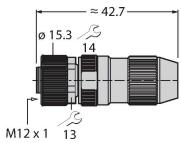

RSC4.4T-2/TEL

执行器/传感器电缆, PVC – Connection cable

技术数据

型号	RSC4.4T-2/TEL
货号	6625037
接插件A	接插件, M12 × 1, 直式, A-coded
针脚数量	4
触点	铜, CuZn, 镀金
触点夹紧	塑料, TPU, 黑色
拧接把手	塑料, TPU, 黑色
连接螺母/螺钉	铜, CuZn, 镀镍
机械寿命	> 100 插接次数
污染程度	3
保护类型	IP67, IP69K, 仅在拧紧状态下
电缆	
线缆直径	Ø 5 mm ±0.20
线缆长度	2 m
线缆护套	PVC, 黑色
导线绝缘性	PVC
线芯横截面	4 x 0.34 mm ²
绞合线, 布置	42 x 0.1 mm
线圈颜色	BN, WH, BU, BK
电气性能@20°C	
额定工作电压	250 V
测试电压	2000 V
电流	4 A
绝缘阻抗	> 30.5 MΩ/km
正向电阻	最大值 57 Ω/km
机械和化学性能	
弯曲半径 (固定式安装)	≥ 5 x Ø

特点

- Male M12, straight, 4-pin
- 护套材质: PVC
- 护套颜色: 黑色
- 耐化学品、耐油
- 具有阻燃性
- 耐酸性和碱性溶液
- 抗微生物, 抗水解
- 不含LABS
- 防护等级: IP67、IP69K
- 电缆长度: 2.0 m

导线横截面

触点分配

技术数据

弯曲半径 (柔性)	≥ 10 xØ
固定	-40 °C...+105 °C
的区域	-5 °C...+80 °C
认证	cULus

电路图

附件

HA8141-0 6905407

现场可接线母头连接器, M12 × 1, 直型, 4针, 绝缘刺穿连接, 电缆引线4.0-5.1 mm, 线芯横截面/终端容量0.14-0.34 mm², 塑料外壳, 金属螺母

HA8241-0 6905401

现场可接线母头连接器, M12 × 1, 弯角型, 4针, 绝缘刺穿连接, 电缆引线4.0-5.1 mm, 线芯横截面/终端容量0.14-0.34 mm², 塑料外壳, 金属螺母

B8141-0 69049

现场可接线母头连接器, M12 × 1, 直型, 4针, 螺钉接线柱连接, 电缆引线4.0-6.0 mm, 线芯横截面/终端容量0.14-0.75 mm², 塑料外壳, 塑料螺母

B8241-0 69048

现场可接线母头连接器, M12 × 1, 弯角型, 4针, 螺钉接线柱连接, 电缆引线4.0-6.0 mm, 线芯横截面/终端容量0.14-0.75 mm², 塑料外壳, 塑料螺母