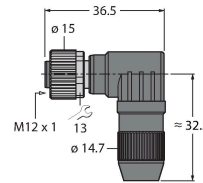

特点

- Male M12, straight, 4-pin
- 护套材质: PVC
- 护套颜色: 黑色
- 耐化学品、耐油
- 具有阻燃性
- 耐酸性和碱性溶液
- 抗微生物, 抗水解
- 不含LABS
- 防护等级: IP67、IP69K
- 电缆长度: 2.0 m

导线横截面

触点分配

技术数据

弯曲半径 (柔性)	≥ 10 xØ
固定	-40 °C...+105 °C
的区域	-5 °C...+80 °C
认证	cULus

电路图

附件

HA8141-0 6905407

现场可接线母头连接器, M12 × 1, 直型, 4针, 绝缘刺穿连接, 电缆引线4.0-5.1 mm, 线芯横截面/终端容量0.14-0.34 mm², 塑料外壳, 金属螺母

HA8241-0 6905401

现场可接线母头连接器, M12 × 1, 弯角型, 4针, 绝缘刺穿连接, 电缆引线4.0-5.1 mm, 线芯横截面/终端容量0.14-0.34 mm², 塑料外壳, 金属螺母

B8141-0 69049

现场可接线母头连接器, M12 × 1, 直型, 4针, 螺钉接线柱连接, 电缆引线4.0-6.0 mm, 线芯横截面/终端容量0.14-0.75 mm², 塑料外壳, 塑料螺母

B8241-0 69048

现场可接线母头连接器, M12 × 1, 弯角型, 4针, 螺钉接线柱连接, 电缆引线4.0-6.0 mm, 线芯横截面/终端容量0.14-0.75 mm², 塑料外壳, 塑料螺母

BM8141-0 6935145

现场可接线母头连接器, M12 × 1, 直型, 4针, 螺钉接线柱连接, 电缆引线4.0-6.0 mm, 线芯横截面/终端容量0.25-0.75 mm², 塑料外壳, 金属螺母

BM8241-0 6935889

现场可接线母头连接器, M12 × 1, 弯角型, 4针, 螺钉接线柱连接, 电缆引线4.0-6.0 mm, 线芯横截面/终端容量0.25-0.75 mm², 塑料外壳, 金属螺母