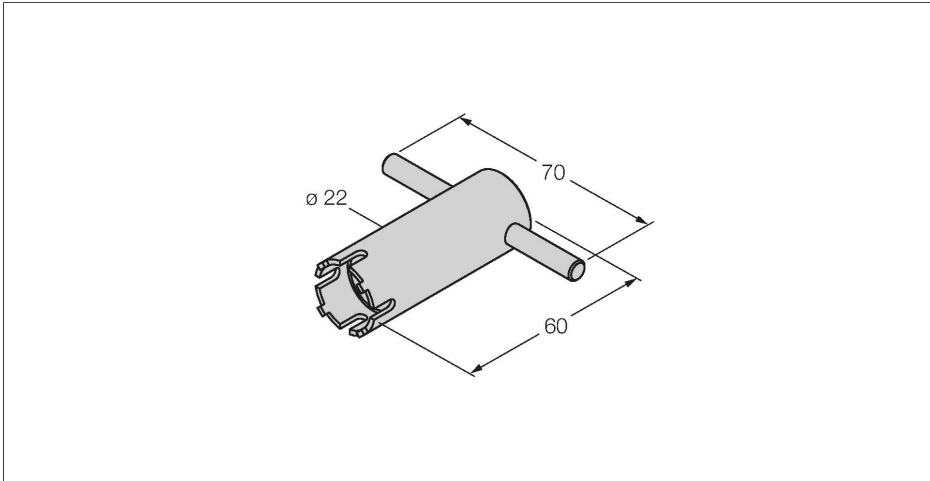

RC-Z2466 MONTAGESCHLUESSEL

特点

技术数据

型号	RC-Z2466 MONTAGESCHLUESSEL
货号	6900233