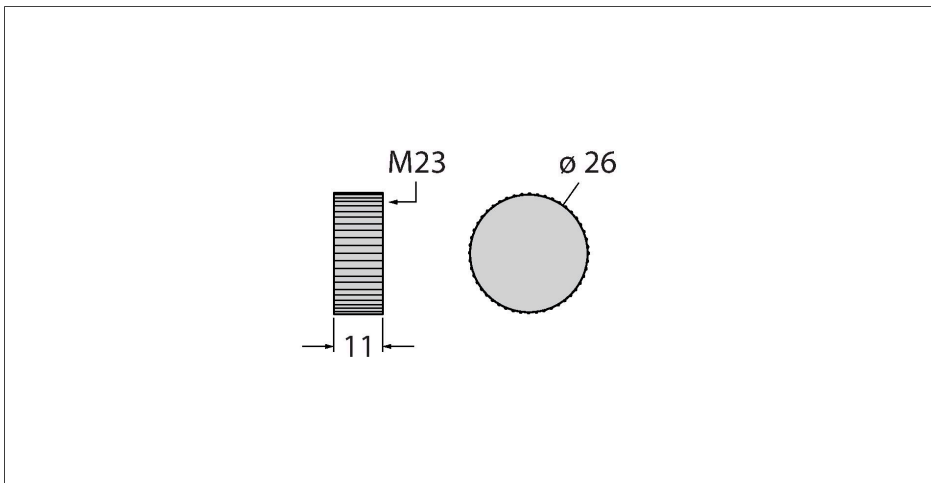

RC-Z2104

现场总线系统附件 – M23 接插件用封盖

特点

- 保护帽
- M23母头螺纹

技术数据

型号	RC-Z2104
货号	6900285