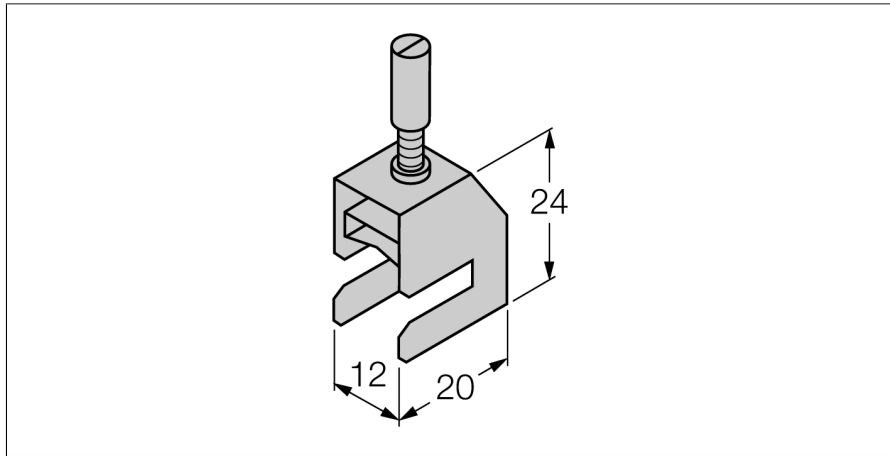

excom I/O系统
Phoenix PU材质屏蔽接线端子，10件
SK8

- 屏蔽汇流条端子

型号	SK8
货号	6900360

显示屏/控件