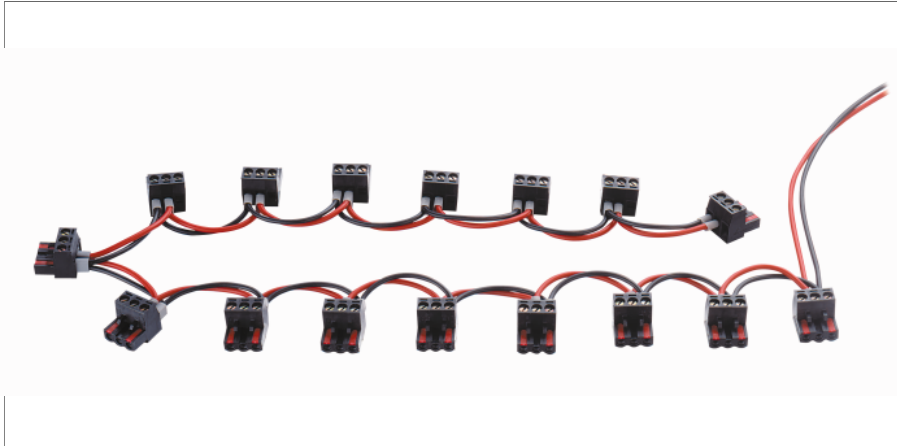

## 电源总线

### PB-08/03

- 用于 8 个 TURCK IM 接口模块的电源总线
- 螺纹连接端子到 2.5 mm
- 8 个模块的供电

型号	PB-08/03
货号	6900370
重量	98 g