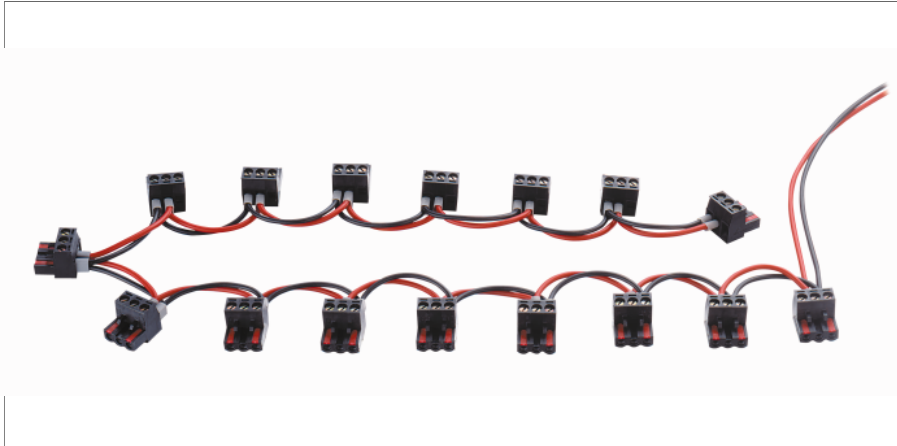

## 电源总线

### PB-16/03

- 用于 16 个TURCK IM 接口模块的电源总线
- 螺纹连接端子到2.5 mm
- 16 个模块的供电

型号	PB-16/03
货号	6900371
重量	153 g