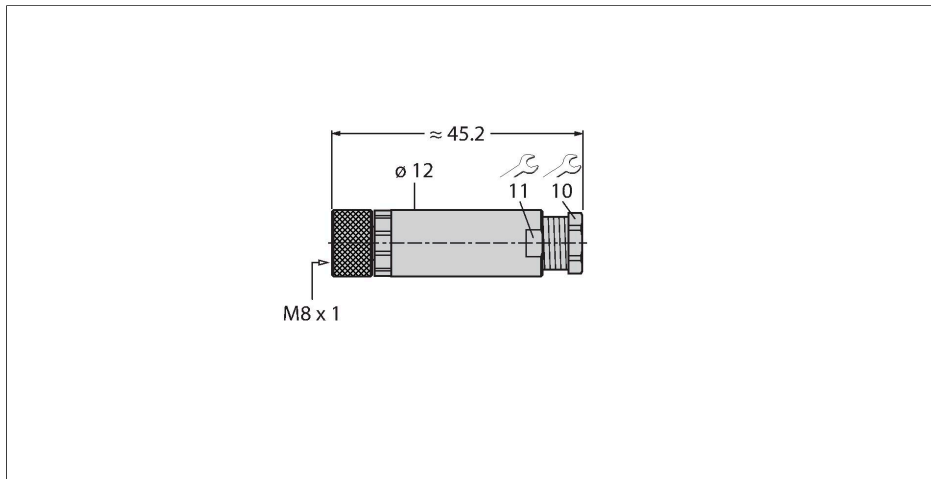

B5143-0

可现场接线的接插件

母头接插件，M8 × 1/Ø 8 mm，直式

特点

- 金属连接螺母
- 防护等级：IP67
- Schraub-/Klemmanschluss
- 4针
- 公制旋入式螺纹M11 × 0.75
- 线缆引线3.5...5.0 mm

触点分配

技术数据

型号	B5143-0
货号	6901031
接插件A	母头接插件, M8 × 1, 直式
针脚数量	4
触点	铜, CuZn, 镀金
触点夹紧	塑料, PA 66 (UL 94 HB), 黑色
拧接把手	塑料, PBT, 黑色
连接螺母/螺钉	镀锌膜, GD-Zn, 镀镍
Seal	Neoprene
Screw-in thread seal	塑料, FPM/FKM
Screw-in thread	M11 × 0.75
线缆外径	3.5...5 mm
导线横截面/夹紧能力	0.14...0.5 mm ²
连接方式	螺钉式端子连接
机械寿命	> 100 插接次数
保护类型	IP67, (拧在一起)
电气性能@20°C	
额定工作电压	30 V
电流	4 A
正向电阻	≤ 3 mΩ
机械和化学性能	
固定	-40 °C...+85 °C