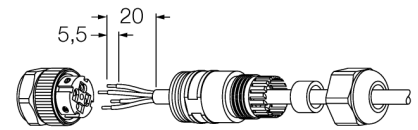

可现场接线的接插件 母头接插件，M12 × 1，直式 BKV8140-0/9

- 4针
- 不锈钢连接螺母，直型，4针
- 出线口4.0...8.0 mm
- 用于PROFIBUS-PA和FOUNDATION现场总线应用

PROFIBUS-PA 连接

FOUNDATION™ 现场总线连接

型号	BKV8140-0/9
货号	6914538
接插件A	母头接插件, M12 × 1, 直式, A-coded
针脚数量	4
拧接把手	塑料, PA, 黑色
连接螺母/螺钉	不锈钢, 1.4404, 钝化
Screw-in thread	PG9
线缆外径	4...8 mmmm
导线横截面/夹紧能力	0.14...0.75 mm ²
连接方式	螺钉式端子连接
保护类型	IP67, (拧在一起)
网络协议	PROFIBUS-PA
电气性能@20°C	
额定工作电压	250V
机械和化学性能	
固定	-25...+90°C