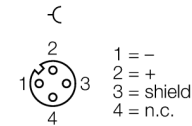

可现场接线的接插件 母头接插件，M12 × 1，直式 BKV8140-0/9

- 4针
- 不锈钢连接螺母，直型，4针
- 出线口4.0...8.0 mm
- 用于PROFIBUS-PA和FOUNDATION现场总线应用

PROFIBUS-PA 连接

FOUNDATION™ 现场总线连接

型号	BKV8140-0/9
货号	6914538
接插件A	母头接插件, M12 × 1, 直式, A-coded
针脚数量	4
拧接把手	塑料, PA, 黑色
连接螺母/螺钉	不锈钢, 1.4404, 钝化
Screw-in thread	PG9
线缆外径	4...8 mmmm
导线横截面/夹紧能力	0.14...0.75 mm ²
连接方式	螺钉式端子连接
保护类型	IP67, (拧在一起)
网络协议	PROFIBUS-PA
电气性能@20°C	
额定工作电压	250V
机械和化学性能	
固定	-25...+90°C