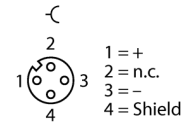

可现场接线的接插件 母头接插件，M12 × 1，直式 BKV8140-0/9

- 4针
- 不锈钢连接螺母，直型，4针
- 出线口4.0...8.0 mm
- 用于PROFIBUS-PA和FOUNDATION现场总线应用

PROFIBUS-PA 连接

FOUNDATION™ 现场总线连接

型号	BKV8140-0/9
货号	6914538
接插件A	母头接插件, M12 × 1, 直式, A-coded
针脚数量	4
拧接把手	塑料, PA, 黑色
连接螺母/螺钉	不锈钢, 1.4404, 钝化
Screw-in thread	PG9
线缆外径	4...8 mmmm
导线横截面/夹紧能力	0.14...0.75 mm ²
连接方式	螺钉式端子连接
保护类型	IP67, (拧在一起)
网络协议	PROFIBUS-PA
电气性能@20°C	
额定工作电压	250V
机械和化学性能	
固定	-25...+90°C