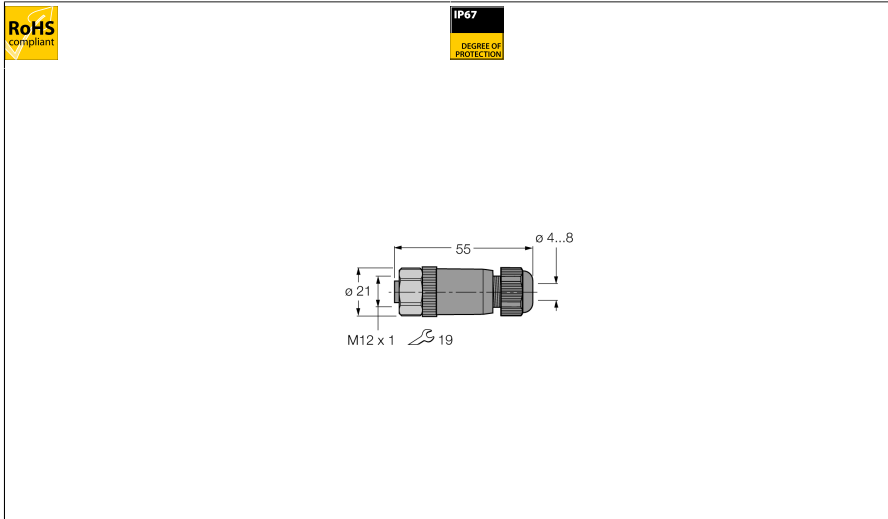

可现场接线的接插件 母头接插件，M12 × 1，直式 BKV8140-0/9

- 4针
- 不锈钢连接螺母，直型，4针
- 出线口4.0...8.0 mm
- 用于PROFIBUS-PA和FOUNDATION现场总线应用

PROFIBUS-PA 连接

FOUNDATION™ 现场总线连接

型号	BKV8140-0/9
货号	6914538
接插件A	母头接插件, M12 × 1, 直式, A-coded
针脚数量	4
拧接把手	塑料, PA, 黑色
连接螺母/螺钉	不锈钢, 1.4404, 钝化
Screw-in thread	PG9
线缆外径	4...8 mmmm
导线横截面/夹紧能力	0.14...0.75 mm ²
连接方式	螺钉式端子连接
保护类型	IP67, (拧在一起)
网络协议	PROFIBUS-PA
电气性能@20°C	
额定工作电压	250V
机械和化学性能	
固定	-25...+90°C