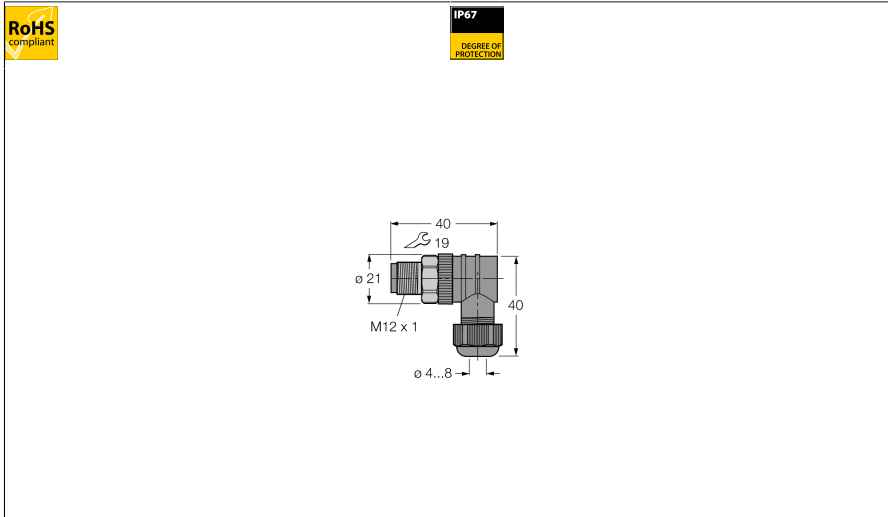

可现场接线的接插件 公头接插件，M12 × 1，弯式 BSV8240-0/9

- 4针
- 不锈钢连接螺母，弯式，4针
- 出线口4.0...8.0 mm
- 用于PROFIBUS-PA和FOUNDATION现场总线应用

PROFIBUS-PA 连接

FOUNDATION™ 现场总线连接

型号	BSV8240-0/9
货号	6914539
接插件A	接插件, M12 × 1, 弯角, A-coded
针脚数量	4
拧接把手	塑料, PA, 黑色
连接螺母/螺钉	不锈钢, 1.4404, 钝化
Screw-in thread	PG9
线缆外径	4...8 mmmm
导线横截面/夹紧能力	0.14...0.75 mm ²
保护类型	IP67, (拧在一起)
网络协议	PROFIBUS-PA
电气性能@20°C	
额定工作电压	250V
机械和化学性能	
固定	-25...+90°C