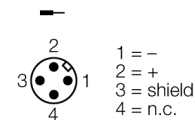

可现场接线的接插件 公头接插件，M12 × 1，弯式 BSV8240-0/9

- 4针
- 不锈钢连接螺母，弯式，4针
- 出线口4.0...8.0 mm
- 用于PROFIBUS-PA和FOUNDATION现场总线应用

PROFIBUS-PA 连接

FOUNDATION™ 现场总线连接

型号	BSV8240-0/9
货号	6914539
接插件A	接插件, M12 × 1, 弯角, A-coded
针脚数量	4
拧接把手	塑料, PA, 黑色
连接螺母/螺钉	不锈钢, 1.4404, 钝化
Screw-in thread	PG9
线缆外径	4...8 mmmm
导线横截面/夹紧能力	0.14...0.75 mm ²
保护类型	IP67, (拧在一起)
网络协议	PROFIBUS-PA
电气性能@20°C	
额定工作电压	250V
机械和化学性能	
固定	-25...+90°C