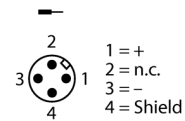

可现场接线的接插件 公头接插件，M12 × 1，弯式 BSV8240-0/9

- 4针
- 不锈钢连接螺母，弯式，4针
- 出线口4.0...8.0 mm
- 用于PROFIBUS-PA和FOUNDATION现场总线应用

PROFIBUS-PA 连接

FOUNDATION™ 现场总线连接

型号	BSV8240-0/9
货号	6914539
接插件A	接插件, M12 × 1, 弯角, A-coded
针脚数量	4
拧接把手	塑料, PA, 黑色
连接螺母/螺钉	不锈钢, 1.4404, 钝化
Screw-in thread	PG9
线缆外径	4...8 mmmm
导线横截面/夹紧能力	0.14...0.75 mm ²
保护类型	IP67, (拧在一起)
网络协议	PROFIBUS-PA
电气性能@20°C	
额定工作电压	250V
机械和化学性能	
固定	-25...+90°C