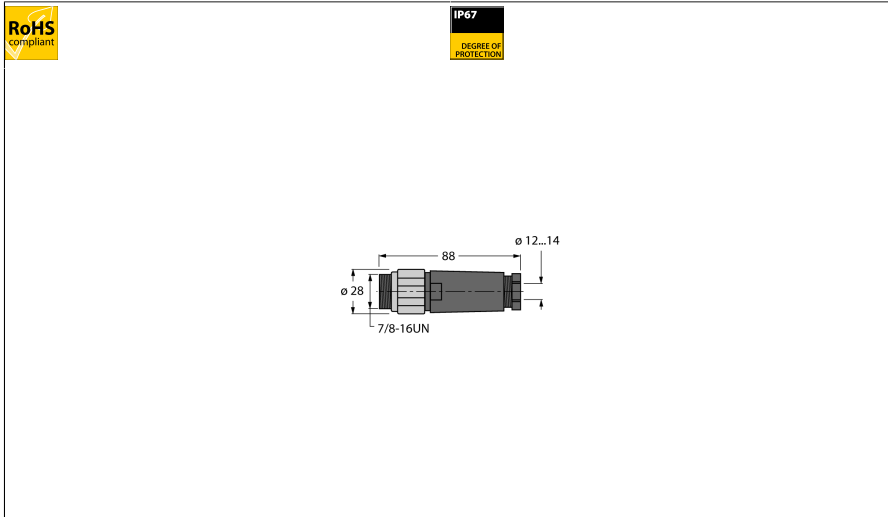

现场总线系统附件

7/8"公头，直式

BSV4140-0/16

- 适合PROFIBUS-PA和FOUNDATION现场总线应用
- 螺旋夹接线端子
- 不锈钢连接螺母
- 4针
- PG16旋入式螺纹
- 线缆引线12.0...14.0 mm

PROFIBUS-PA连接

FOUNDATION™现场总线连接

型号	BSV4140-0/16
货号	6914541
接插件A	公头, 7/8"-16 UN, 直式
针脚数量	4
触点夹紧	塑料, TPU, 黑色
拧接把手	塑料, PA, 黑色
连接螺母/螺钉	不锈钢, 1.4404, 钝化
Screw-in thread	PG16
线缆外径	12...14 mmmm
导线横截面/夹紧能力	0.14...1 mm²
连接方式	螺钉式端子连接
机械寿命	> 100 插接次数
污染程度	3
保护类型	IP67
网络协议	PROFIBUS-PA
电气性能@20°C	
额定工作电压	250V
电流	9AA
正向电阻	≤ 5 mΩ
机械和化学性能	
固定	-40...+90°C
的区域	-40...+90°C
注意	
注意	- 我们保留做出技术性修改的权利，恕不另行通知。