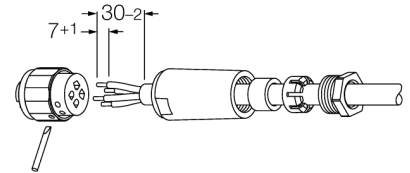

现场总线系统附件

7/8"公头，直式

BSV4140-0/16

- 适合PROFIBUS-PA和FOUNDATION现场总线应用
- 螺旋夹接线端子
- 不锈钢连接螺母
- 4针
- PG16旋入式螺纹
- 线缆引线12.0...14.0 mm

PROFIBUS-PA连接

FOUNDATION™现场总线连接

型号	BSV4140-0/16
货号	6914541
接插件A	公头, 7/8"-16 UN, 直式
针脚数量	4
触点夹紧	塑料, TPU, 黑色
拧接把手	塑料, PA, 黑色
连接螺母/螺钉	不锈钢, 1.4404, 钝化
Screw-in thread	PG16
线缆外径	12...14 mmmm
导线横截面/夹紧能力	0.14...1 mm²
连接方式	螺钉式端子连接
机械寿命	> 100 插接次数
污染程度	3
保护类型	IP67
网络协议	PROFIBUS-PA
电气性能@20°C	
额定工作电压	250V
电流	9AA
正向电阻	≤ 5 mΩ
机械和化学性能	
固定	-40...+90°C
的区域	-40...+90°C
注意	
注意	- 我们保留做出技术性修改的权利，恕不另行通知。