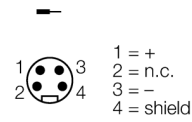

现场总线系统附件

7/8"公头，直式

BSV4140-0/16

- 适合PROFIBUS-PA和FOUNDATION现场总线应用
- 螺旋夹接线端子
- 不锈钢连接螺母
- 4针
- PG16旋入式螺纹
- 线缆引线12.0...14.0 mm

PROFIBUS-PA连接

FOUNDATION™现场总线连接

型号	BSV4140-0/16
货号	6914541
接插件A	公头, 7/8"-16 UN, 直式
针脚数量	4
触点夹紧	塑料, TPU, 黑色
拧接把手	塑料, PA, 黑色
连接螺母/螺钉	不锈钢, 1.4404, 钝化
Screw-in thread	PG16
线缆外径	12...14 mmmm
导线横截面/夹紧能力	0.14...1 mm²
连接方式	螺钉式端子连接
机械寿命	> 100 插接次数
污染程度	3
保护类型	IP67
网络协议	PROFIBUS-PA
电气性能@20°C	
额定工作电压	250V
电流	9AA
正向电阻	≤ 5 mΩ
机械和化学性能	
固定	-40...+90°C
的区域	-40...+90°C
注意	
注意	- 我们保留做出技术性修改的权利，恕不另行通知。