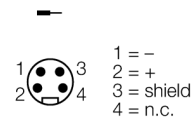

现场总线系统附件

7/8"公头，直式

BSV4140-0/16

- 适合PROFIBUS-PA和FOUNDATION现场总线应用
- 螺旋夹接线端子
- 不锈钢连接螺母
- 4针
- PG16旋入式螺纹
- 线缆引线12.0...14.0 mm

PROFIBUS-PA连接

FOUNDATION™现场总线连接

型号	BSV4140-0/16
货号	6914541
接插件A	公头, 7/8"-16 UN, 直式
针脚数量	4
触点夹紧	塑料, TPU, 黑色
拧接把手	塑料, PA, 黑色
连接螺母/螺钉	不锈钢, 1.4404, 钝化
Screw-in thread	PG16
线缆外径	12...14 mmmm
导线横截面/夹紧能力	0.14...1 mm²
连接方式	螺钉式端子连接
机械寿命	> 100 插接次数
污染程度	3
保护类型	IP67
网络协议	PROFIBUS-PA
电气性能@20°C	
额定工作电压	250V
电流	9AA
正向电阻	≤ 5 mΩ
机械和化学性能	
固定	-40...+90°C
的区域	-40...+90°C
注意	
注意	- 我们保留做出技术性修改的权利，恕不另行通知。