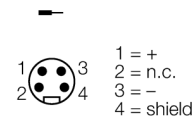

PROFIBUS-PA连接