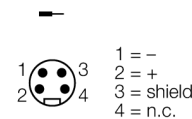

FOUNDATION™现场总线连接