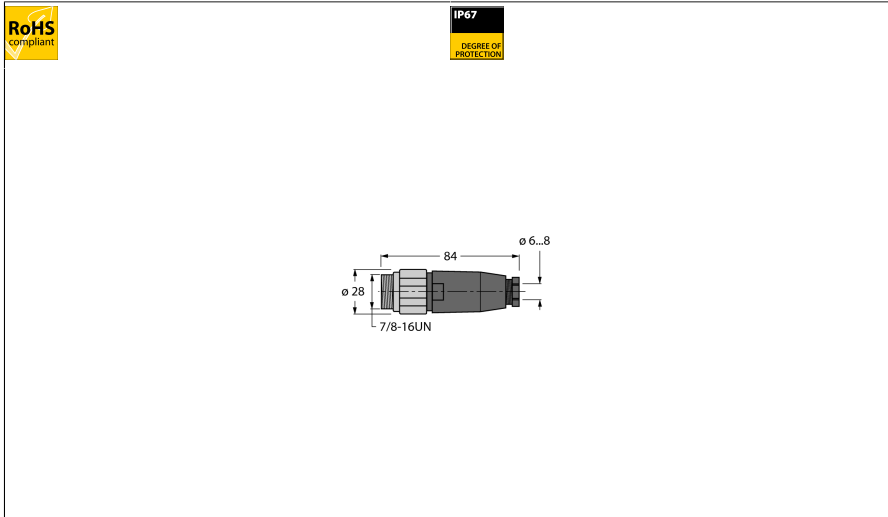

现场总线系统附件

7/8"公头，直式

BSV4140-0/9

- 适合PROFIBUS-PA和FOUNDATION现场总线应用
- 螺旋夹接线端子
- 不锈钢连接螺母
- 4针
- PG9螺纹
- 电缆引线6.0...8.0 mm

型号	BSV4140-0/9
货号	6914542

接插件A	公头, 7/8"-16 UN, 直式
针脚数量	4
触点夹紧	塑料, TPU, 黑色
拧接把手	塑料, PA, 黑色
连接螺母/螺钉	不锈钢, 1.4404, 钝化
Screw-in thread	PG9
线缆外径	6...8 mmmm
导线横截面/夹紧能力	0.14...1 mm ²
连接方式	螺钉式端子连接
机械寿命	> 100 插接次数
污染程度	3
保护类型	IP67

网络协议	PROFIBUS-PA
------	-------------

电气性能@20°C	
额定工作电压	250V
电流	9AA
正向电阻	≤ 5 mΩ

机械和化学性能	
固定	-40...+90°C
的区域	-40...+90°C

注意	
注意	- 我们保留做出技术性修改的权利，恕不另行通知。

PROFIBUS-PA连接

FOUNDATION™现场总线连接

组成