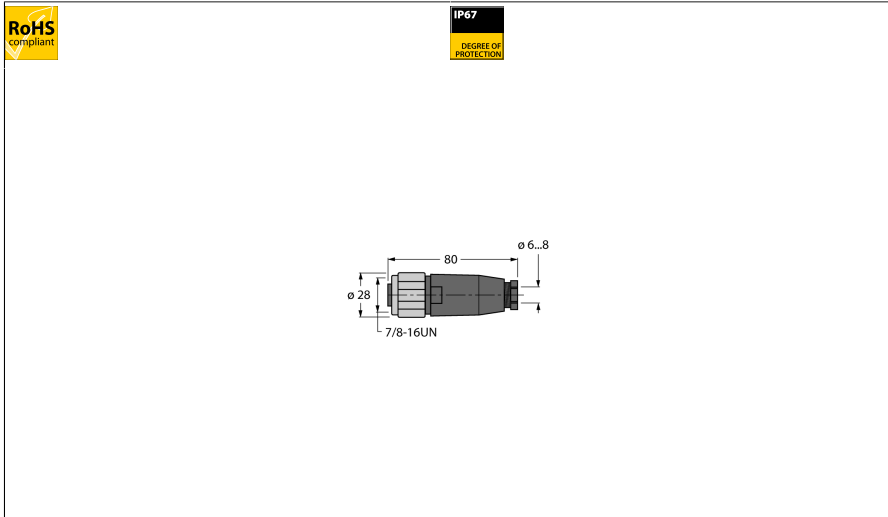

现场总线系统附件

7/8"母头，直式

BKV4140-0/9

- 适合PROFIBUS-PA和FOUNDATION现场总线应用
- 螺旋夹接线端子
- 不锈钢连接螺母
- 4针
- PG9螺纹
- 电缆引线6.0...8.0 mm

型号	BKV4140-0/9
货号	6914543

接插件A	母头接插件, 7/8"-16 UN, 直式
针脚数量	4
触点夹紧	塑料, TPU, 黑色
拧接把手	塑料, PA, 黑色
连接螺母/螺钉	不锈钢, 1.4404, 钝化
Screw-in thread	PG9
线缆外径	6...8 mmmm
导线横截面/夹紧能力	0.14...1 mm²
连接方式	螺钉式端子连接
机械寿命	> 50 插接次数
污染程度	3
保护类型	IP67, 仅在拧紧状态下

网络协议	PROFIBUS-PA
------	-------------

电气性能@20°C	
额定工作电压	250V
电流	9AA
绝缘阻抗	≥ 10 ⁹ Ω
正向电阻	≤ 5 mΩ

机械和化学性能	
固定	-40...+90°C
的区域	-40...+90°C

注意
注意 - 我们保留做出技术性修改的权利，恕不另行通知。

PROFIBUS-PA连接

FOUNDATION™现场总线连接