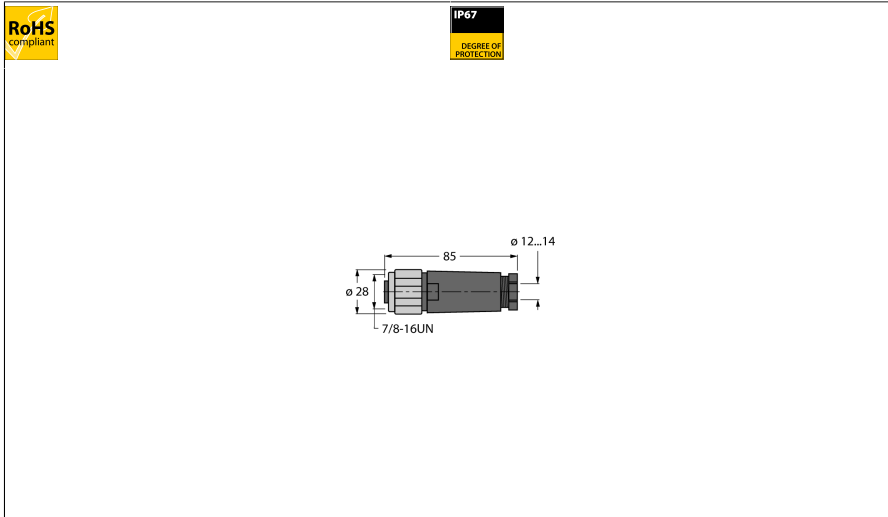

现场总线系统附件

7/8"母头，直式

BKV4140-0/16

- 适合PROFIBUS-PA和FOUNDATION现场总线应用
- 螺旋夹接线端子
- 不锈钢连接螺母
- 4针
- PG16旋入式螺纹
- 线缆引线12.0...14.0 mm

型号	BKV4140-0/16
货号	6914544

接插件A	母头接插件, 7/8"-16 UN, 直式
针脚数量	4
触点夹紧	塑料, TPU, 黑色
拧接把手	塑料, PA, 黑色
连接螺母/螺钉	不锈钢, 1.4404, 钝化
Screw-in thread	PG16
线缆外径	12...14 mmmm
导线横截面/夹紧能力	0.14...1 mm ²
连接方式	螺钉式端子连接
机械寿命	> 50 插接次数
污染程度	3
保护类型	IP67, 仅在拧紧状态下

网络协议	PROFIBUS-PA
------	-------------

电气性能@20°C	
额定工作电压	250V
电流	9AA
绝缘阻抗	≥ 10 ⁹ Ω
正向电阻	≤ 5 mΩ

机械和化学性能	
固定	-40...+90°C
的区域	-40...+90°C

注意	- 我们保留做出技术性修改的权利，恕不另行通知。
----	--------------------------

PROFIBUS-PA连接