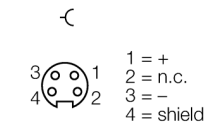

PROFIBUS-PA连接